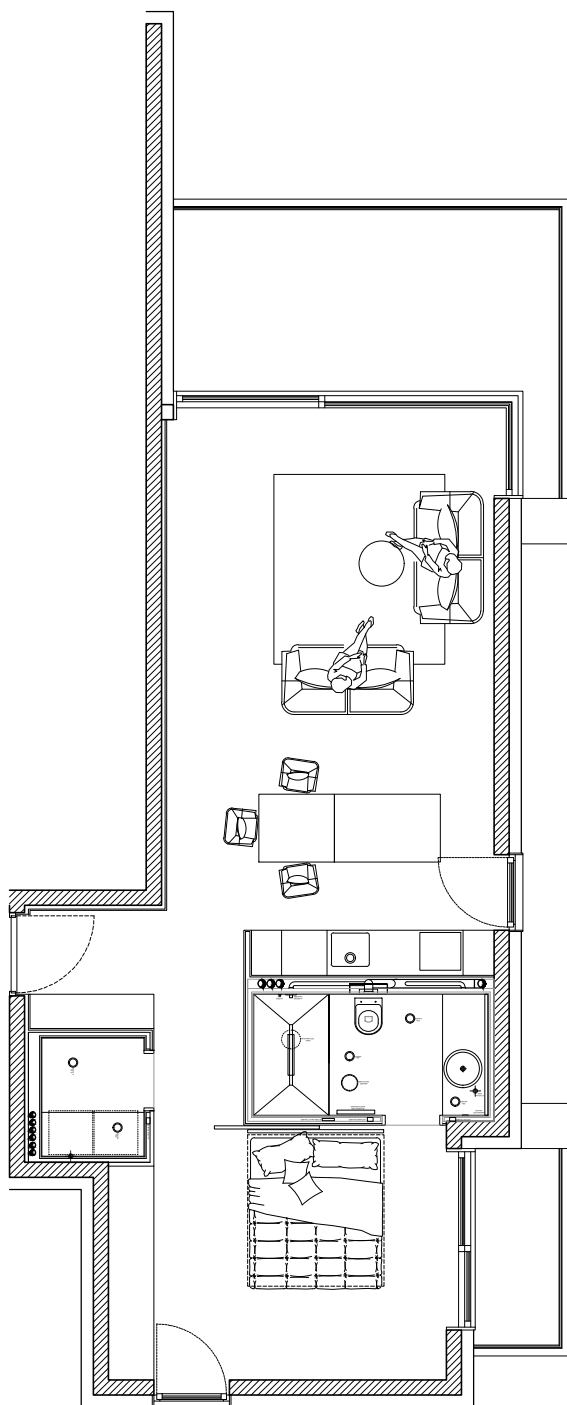

stanovanje A6

notranje površine 61.9 m²
zunanje površine 15.8 m²

predsoba	2.9 m ²
hodnik	3.7 m ²
utility	2.1 m ²
kopalnica	5 m ²
spalnica	15.8 m ²
balkon	2.9 m ²
dnevni prostor	32.4 m ²
terasa	12.9 m ²