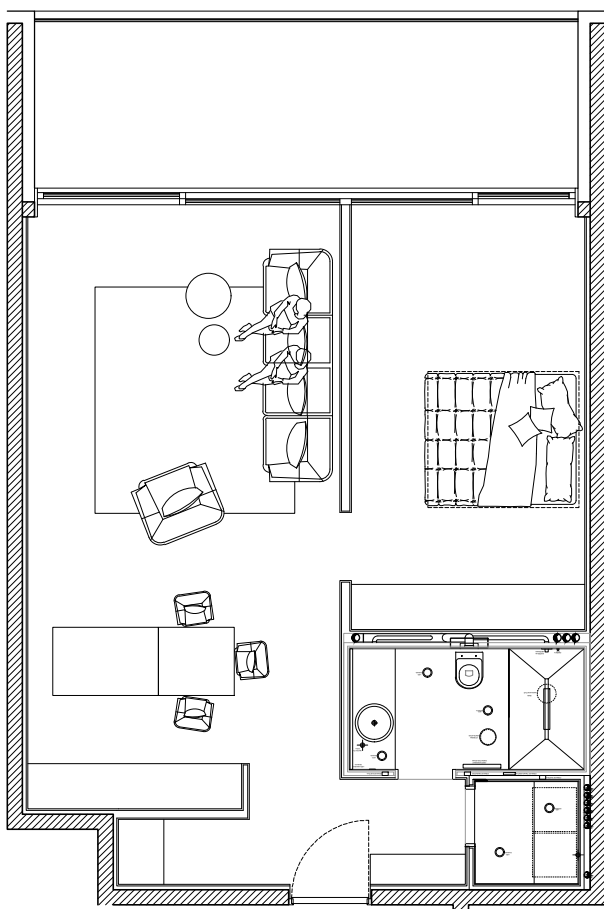

stanovanje A7

notranje površine 63.7 m²
zunanje površine 7.8 m²

predsoba 5.8 m²
utility 1.9 m²
spalnica 17.8 m²
kopalnica 5 m²
dn. - sp. prostor 33.2 m²
terasa 7.8 m²