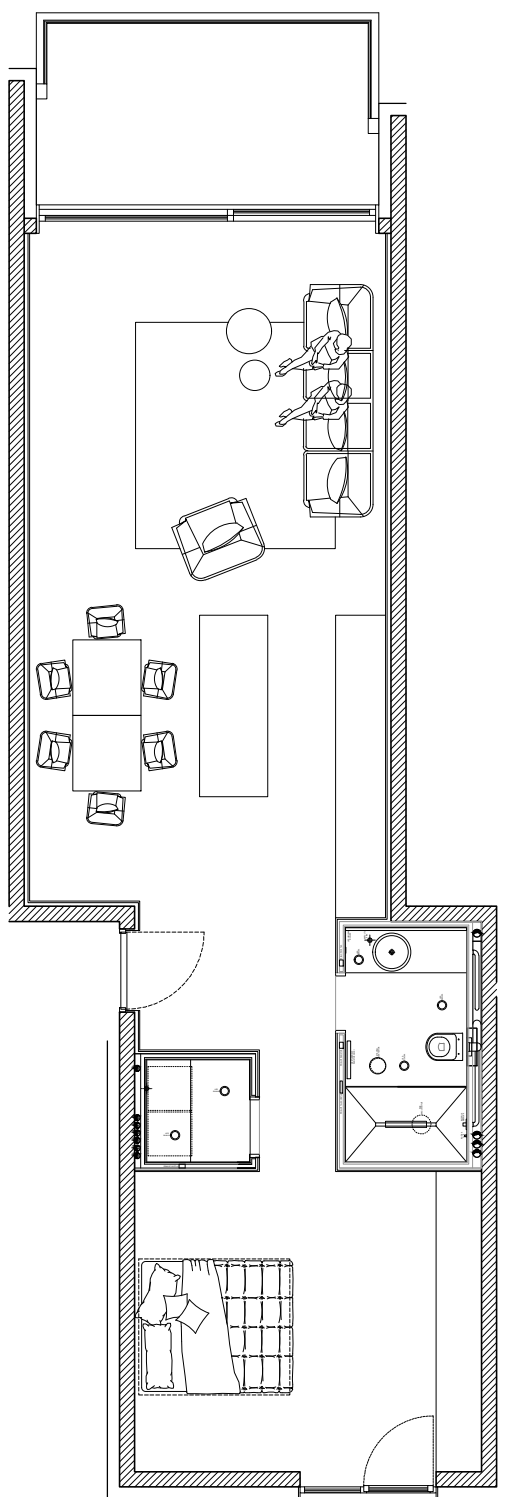

stanovanje A8

notranje površine 74.8 m²
zunanje površine 10.8 m²

predsoba	4.9 m ²
hodnik	1.8 m ²
utility	1.9 m ²
kopalnica	5 m ²
spalnica	18.5 m ²
dnevni prostor	42.7 m ²
terasa	10.8 m ²