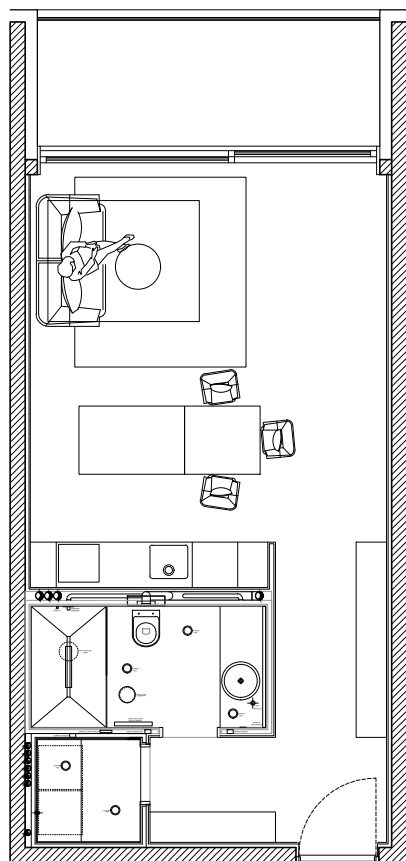

stanovanje A9

notranje površine 41.6 m²
notranje površine 7.7 m²

predsoba 4.7 m²
hodnik 3.9 m²
utility 1.9 m²
kopalnica 5 m²
dnevno-spalni prostor 26.1 m²
terasa 7.7 m²