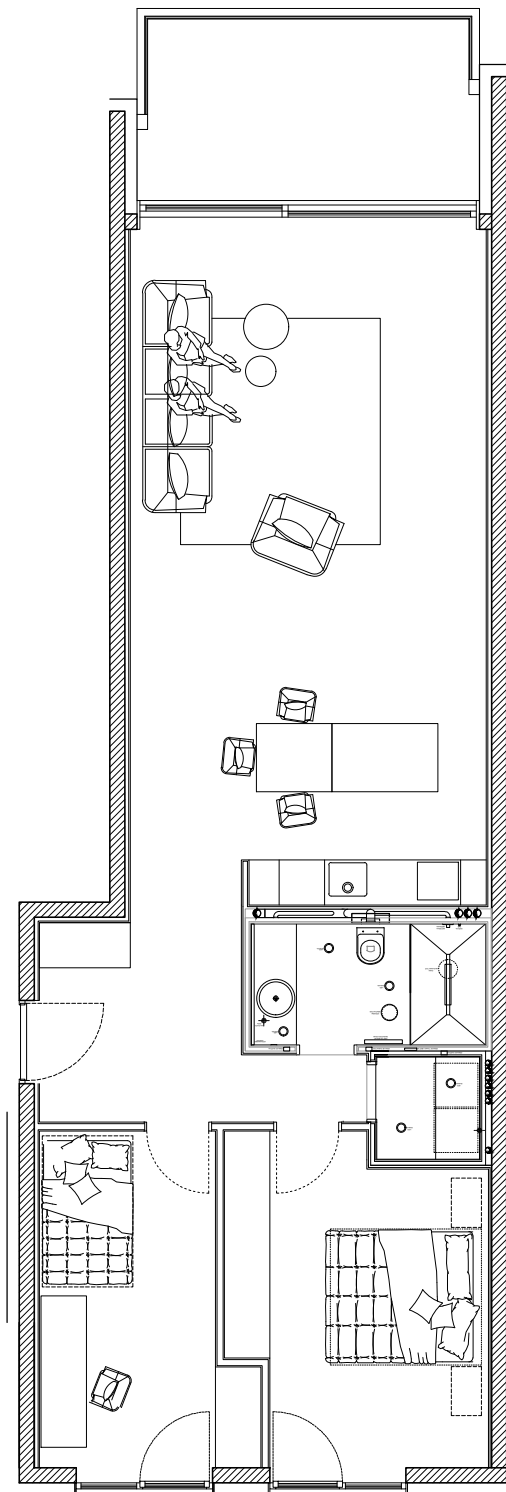

stanovanje B10

notranje površine 88.0 m²
zunanje površine 11.1 m²

predsoba 4.9 m²
 hodnik 6.7 m²
 utility 1.9 m²
 kopalnica 5 m²
 dnevni prostor 43.9 m²
 terasa 11.1 m²
 otroška soba 11.5 m²
 spalnica 14.1 m²