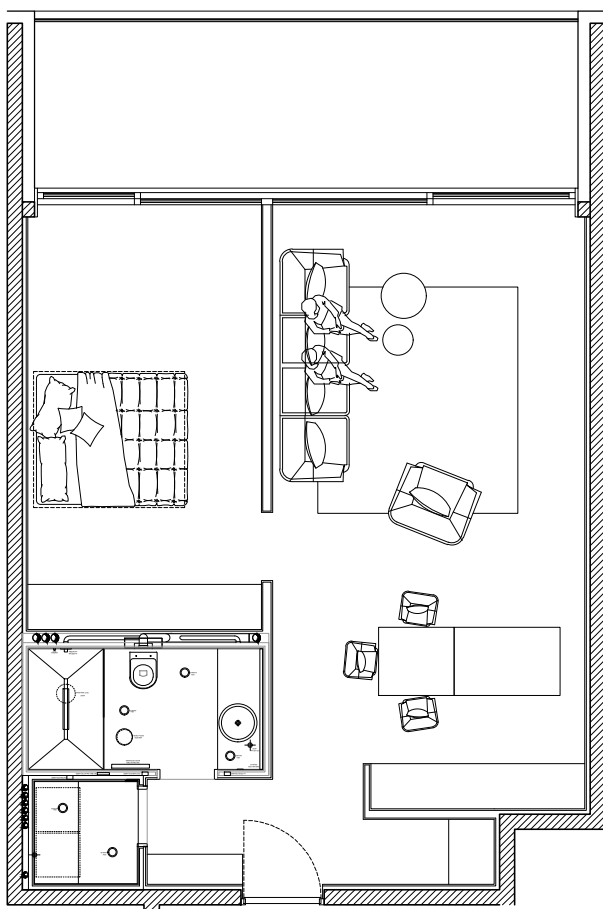

stanovanje B11

notranje površine **63.5 m²**
notranje površine **16.5 m²**

predsoba 5.8 m²
utility 1.9 m²
kopalnica 5 m²
spalnica 17.7 m²
dnevni prostor 33.1 m²
terasa 16.5 m²