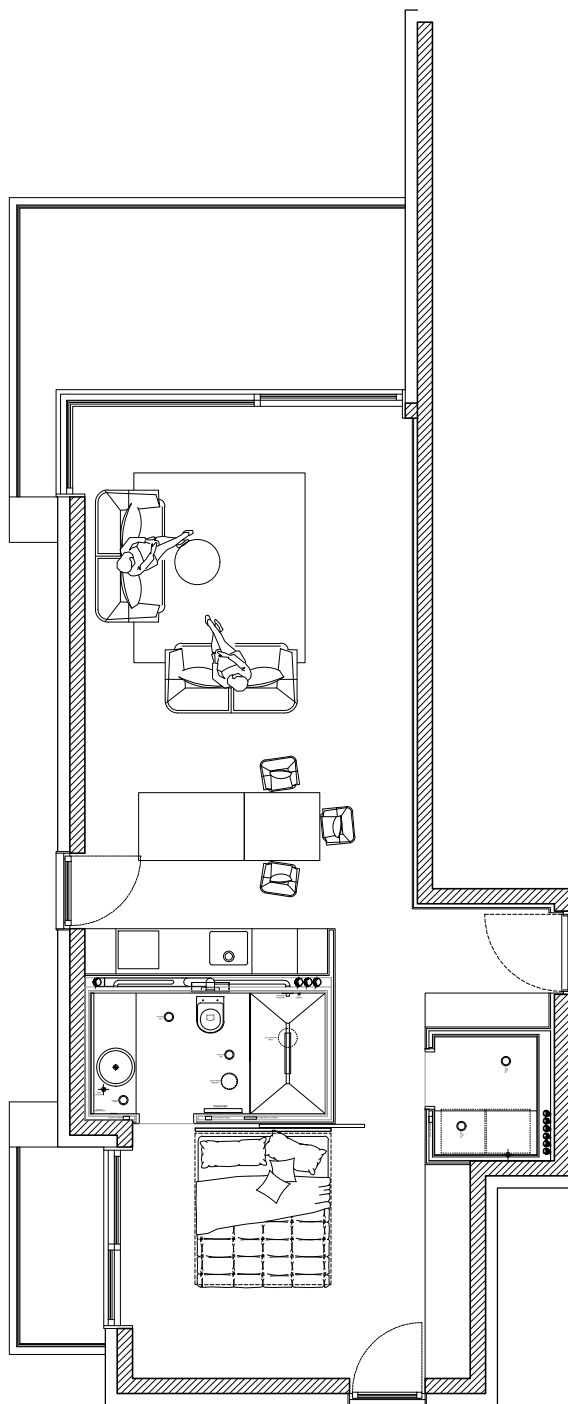

# stanovanje B12

**notranje površine** 60.4 m<sup>2</sup>  
**zunanje površine** 15.8 m<sup>2</sup>

predsoba	2.7 m <sup>2</sup>
hodnik	3.4 m <sup>2</sup>
utility	2.1 m <sup>2</sup>
kopalnica	5 m <sup>2</sup>
spalnica	15.3 m <sup>2</sup>
balkon	2.9 m <sup>2</sup>
dnevni prostor	31.9 m <sup>2</sup>
terasa	12.9 m <sup>2</sup>