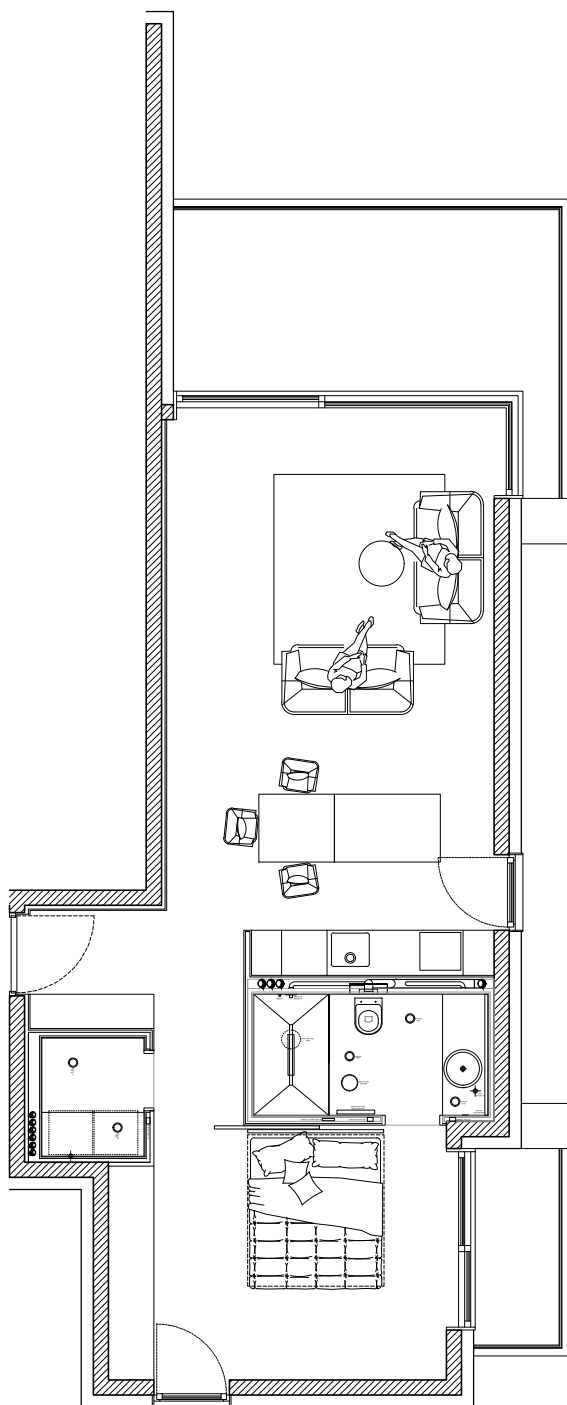

stanovanje B7

notranje površine 61.7 m²
zunanje površine 16.0 m²

| | |
|----------------|---------------------|
| predsoba | 3.1 m ² |
| hodnik | 3.5 m ² |
| utility | 2.1 m ² |
| kopalnica | 5 m ² |
| spalnica | 15.5 m ² |
| balkon | 2.9 m ² |
| dnevni prostor | 32.5 m ² |
| terasa | 13.1 m ² |