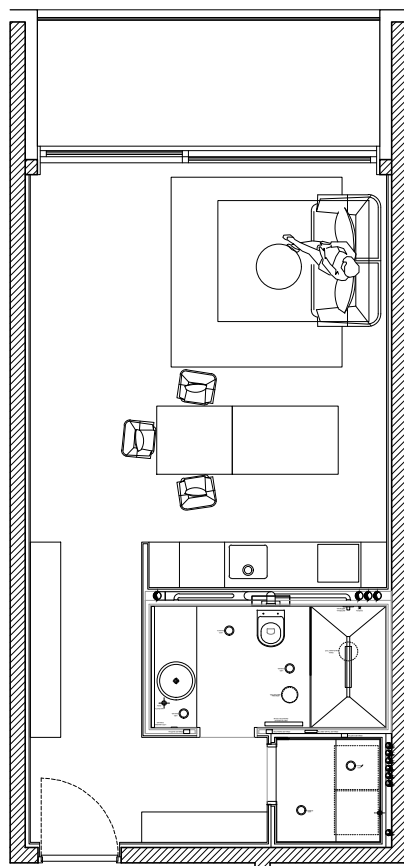

stanovanje B8

notranje površine 41.4 m²
zunanje površine 8.0 m²

predsoba 4.6 m²
hodnik 4.0 m²
utility 1.9 m²
kopalnica 5 m²
dn. - sp. prostor 25.9 m²
terasa 8.0 m²