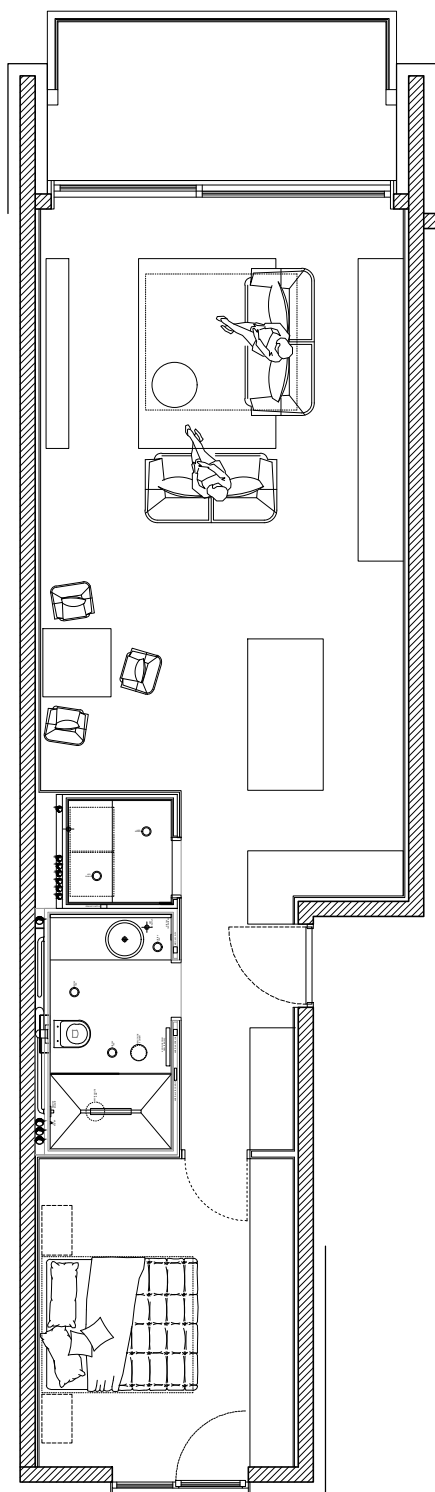

stanovanje B9

notranje površine 68.8 m²
zunanje površine 9.9 m²

predsoba 5.4 m²
utility 1.9 m²
kopalnica 5 m²
dn. - sp. prostor 42.2 m²
terasa 9.9 m²
spalnica 13.9 m²