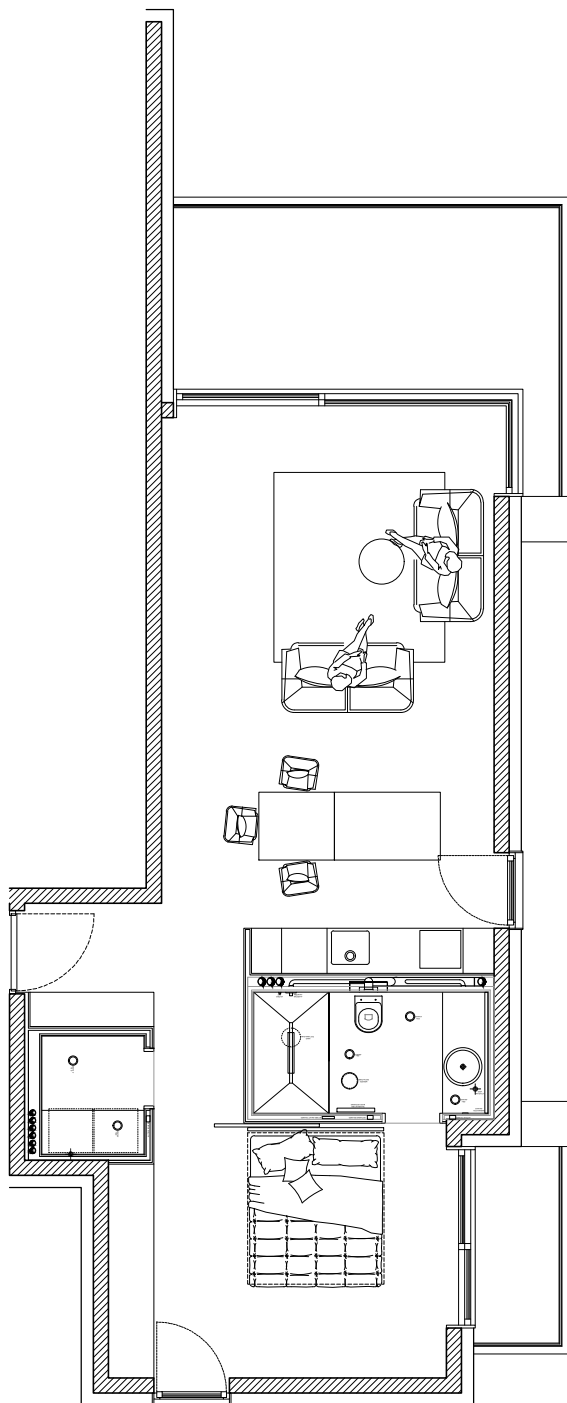

stanovanje A11

notranje površine 60.1 m²
zunanje površine 16.1 m²

predsoba	2.6 m ²
hodnik	3.5 m ²
utility	2.1 m ²
kopalnica	5 m ²
spalnica	15.1 m ²
balkon	2.9 m ²
dnevni prostor	31.8 m ²
terasa	13.2 m ²