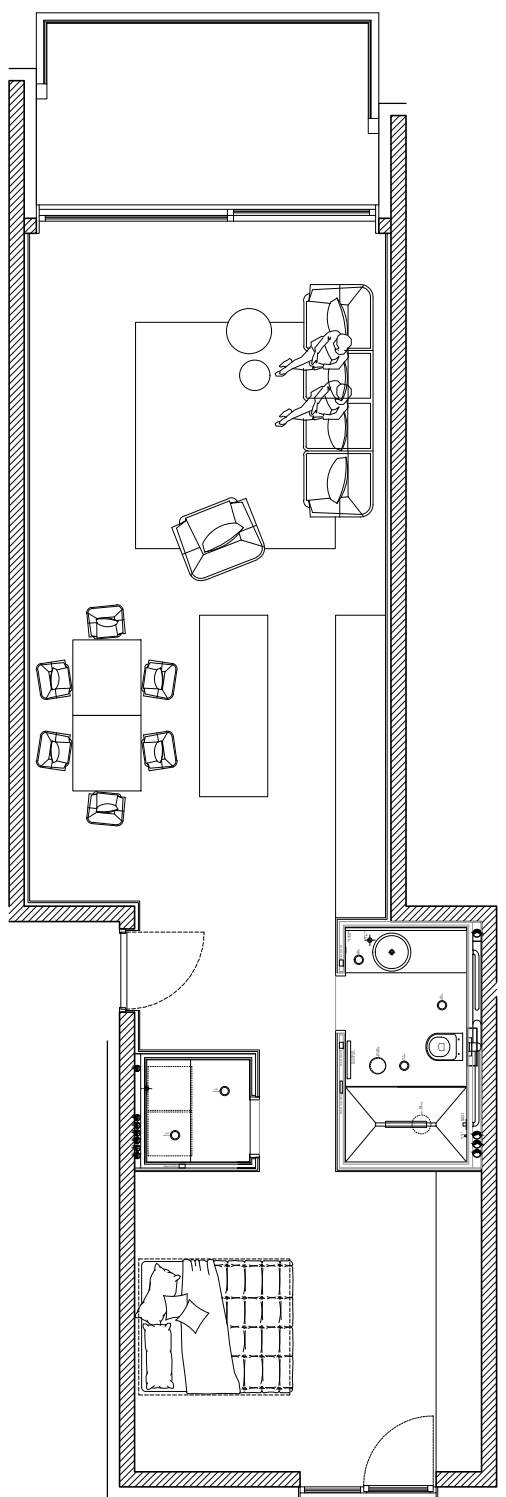

stanovanje A13

notranje površine 73.5 m²
zunanje površine 10.5 m²

predsoba 4.5 m²
hodnik 1.6 m²
utility 1.9 m²
kopalnica 5 m²
spalnica 18.2 m²
dnevni prostor 42.3 m²
terasa 10.5 m²