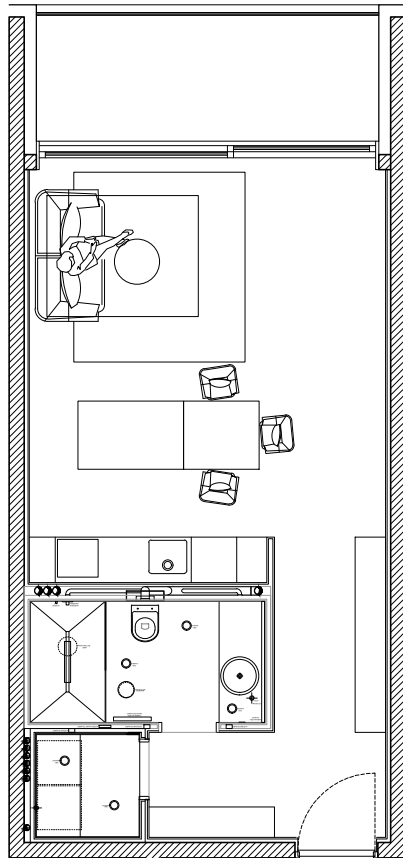

## stanovanje A14

**notranje površine** **39.8 m<sup>2</sup>**  
**notranje površine** **7.5 m<sup>2</sup>**

|                       |                     |
|-----------------------|---------------------|
| predsoba              | 4.2 m <sup>2</sup>  |
| utility               | 1.9 m <sup>2</sup>  |
| kopalnica             | 5 m <sup>2</sup>    |
| hodnik                | 3.6 m <sup>2</sup>  |
| dnevno-spalni prostor | 25.1 m <sup>2</sup> |
| terasa                | 7.5 m <sup>2</sup>  |