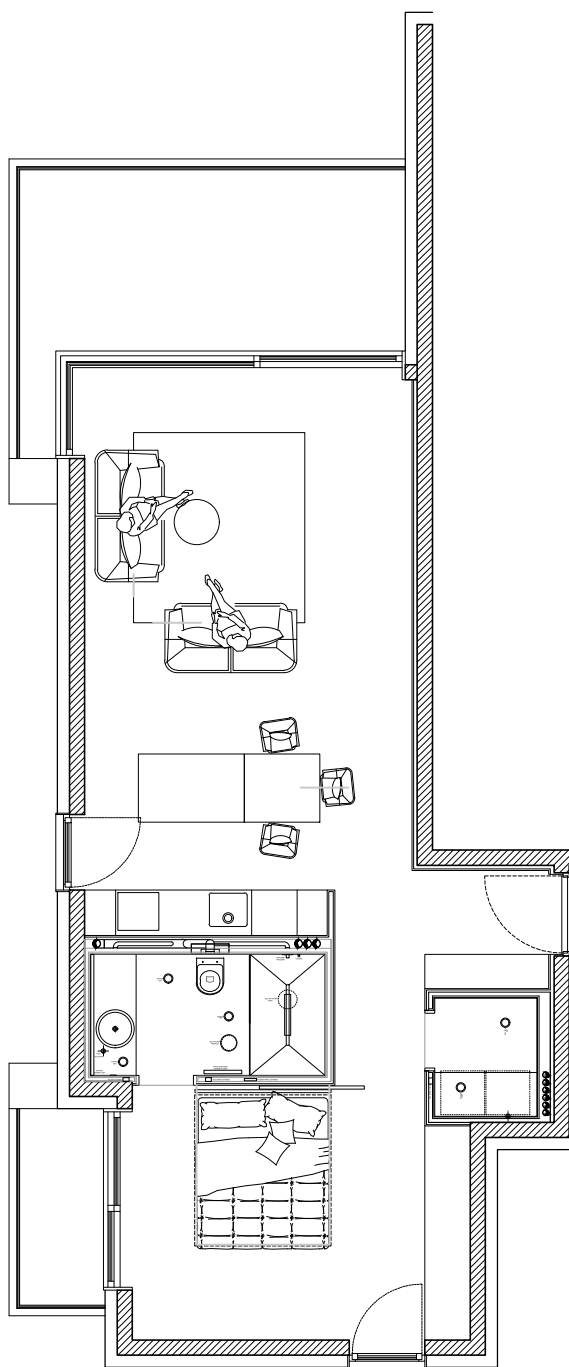

## stanovanje A15

**notranje površine** 59.7 m<sup>2</sup>  
**zunanje površine** 15.8 m<sup>2</sup>

predsoba	2.6 m <sup>2</sup>
hodnik	3.5 m <sup>2</sup>
utility	2.1 m <sup>2</sup>
kopalnica	5 m <sup>2</sup>
spalnica	15.0 m <sup>2</sup>
balkon	2.9 m <sup>2</sup>
dnevni prostor	31.5 m <sup>2</sup>
terasa	12.9 m <sup>2</sup>