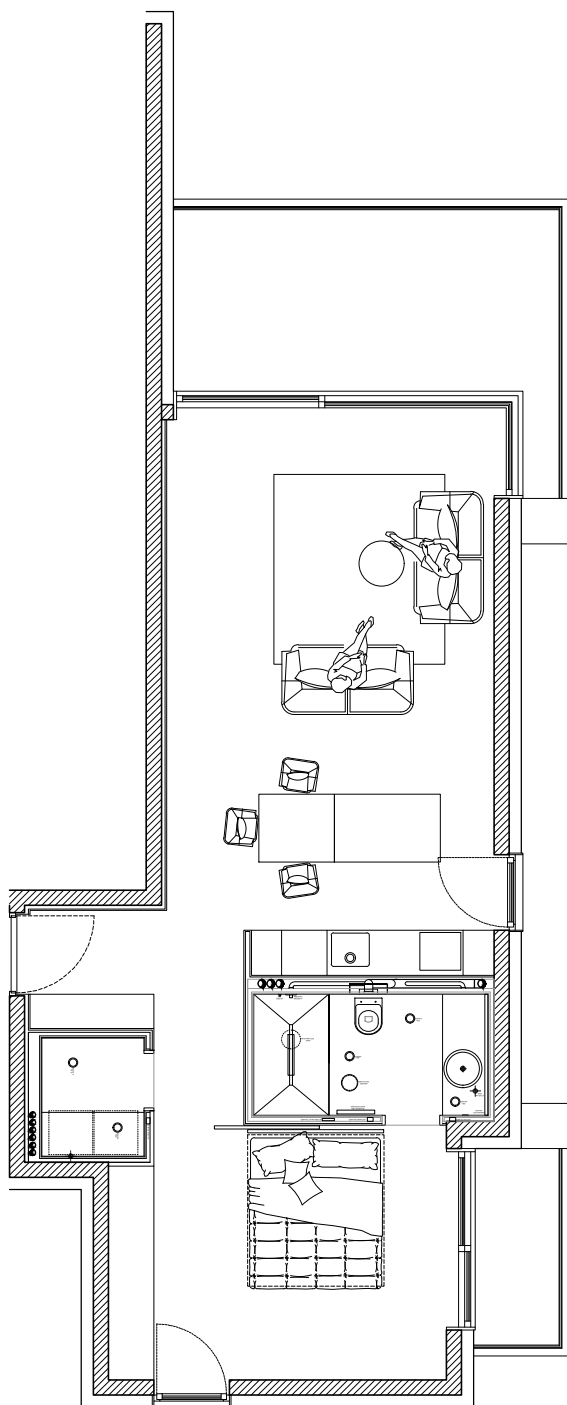

stanovanje B13

notranje površine 58.8 m²
zunanje površine 15.3 m²

predsoba 2.4 m²
 hodnik 3.4 m²
 utility 2.1 m²
 kopalnica 5 m²
 spalnica 14.9 m²
 balkon 2.9 m²
 dnevni prostor 31.0 m²
 terasa 12.4 m²