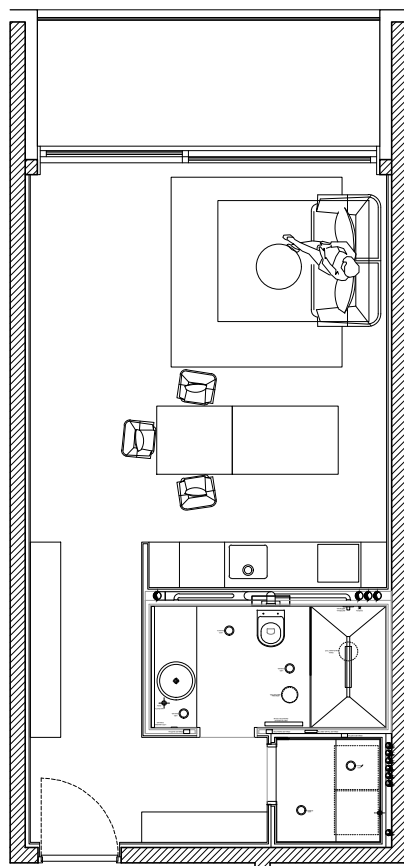

# stanovanje B14

**notranje površine** 39.9 m<sup>2</sup>  
**zunanje površine** 7.1 m<sup>2</sup>

predsoba 4.4 m<sup>2</sup>  
hodnik 3.8 m<sup>2</sup>  
utility 1.9 m<sup>2</sup>  
kopalnica 5 m<sup>2</sup>  
dn. - sp. prostor 24.8 m<sup>2</sup>  
terasa 7.1 m<sup>2</sup>