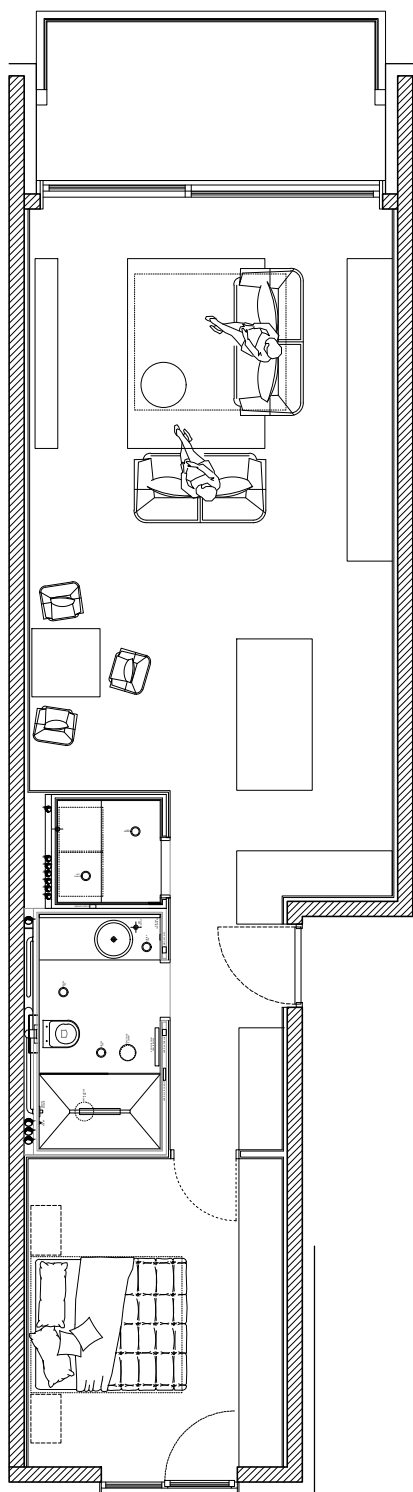

stanovanje B15

notranje površine 66.6 m²
zunanje površine 9.1 m²

predsoba 4.9 m²
utility 1.9 m²
kopalnica 5 m²
dn. - sp. prostor 41.4 m²
terasa 9.1 m²
spalnica 13.5 m²