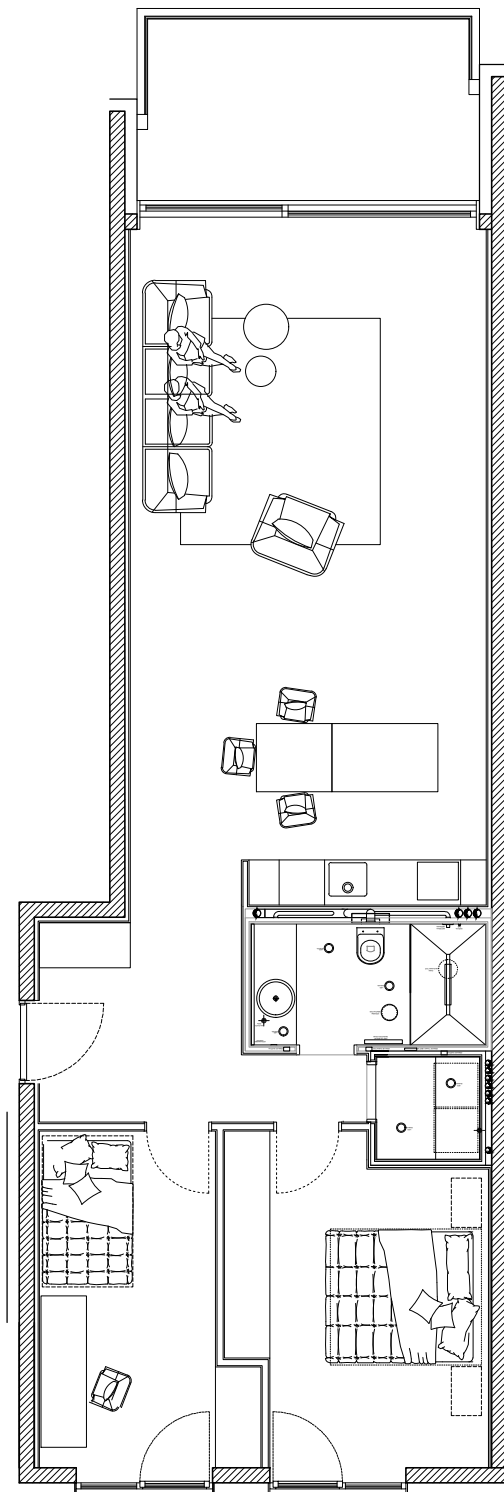

# stanovanje B16

**notranje površine** 88.1 m<sup>2</sup>  
**zunanje površine** 10.2 m<sup>2</sup>

predsoba 5.0 m<sup>2</sup>  
 hodnik 6.6 m<sup>2</sup>  
 utility 1.9 m<sup>2</sup>  
 kopalnica 5 m<sup>2</sup>  
 dnevni prostor 43.9 m<sup>2</sup>  
 terasa 10.2 m<sup>2</sup>  
 otroška soba 11.5 m<sup>2</sup>  
 spalnica 14.2 m<sup>2</sup>