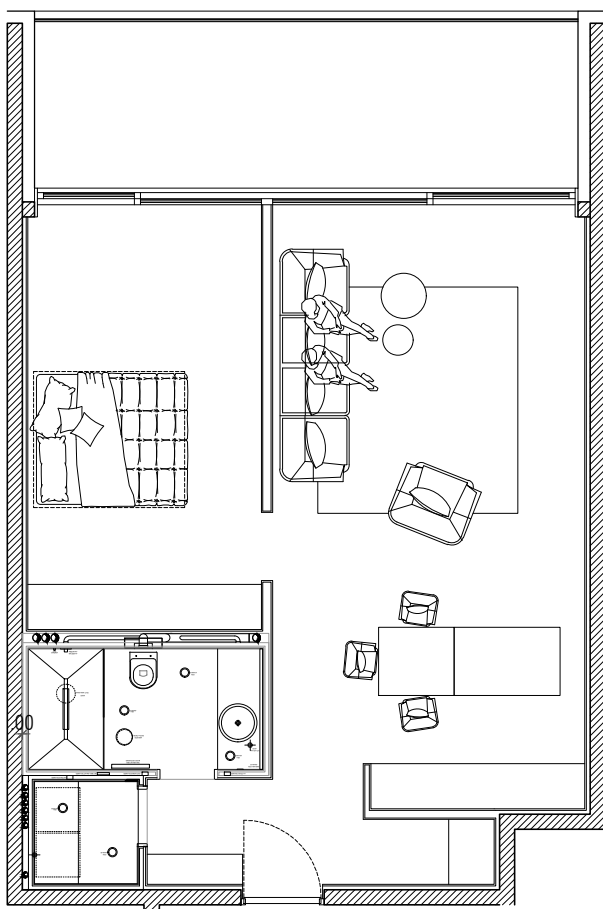

# stanovanje B17

**notranje površine** **61.3 m<sup>2</sup>**  
**notranje površine** **15.6 m<sup>2</sup>**

predsoba 5.2 m<sup>2</sup>  
utility 1.9 m<sup>2</sup>  
kopalnica 5 m<sup>2</sup>  
spalnica 17.1 m<sup>2</sup>  
dnevni prostor 32.1 m<sup>2</sup>  
terasa 15.6 m<sup>2</sup>