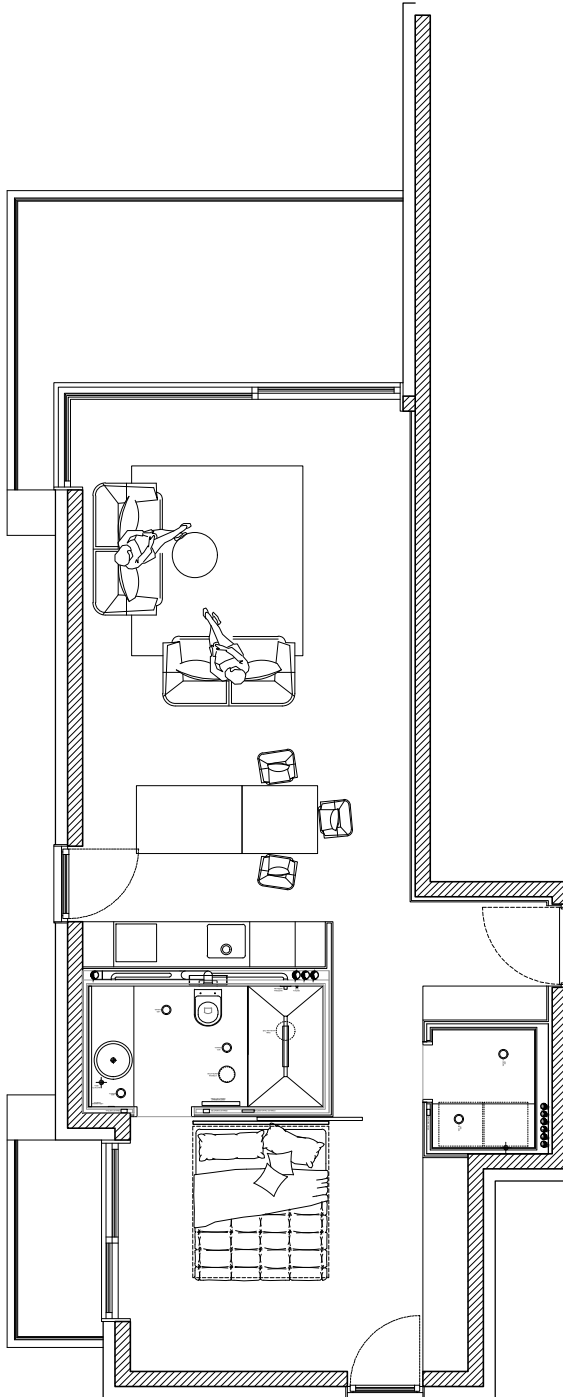

stanovanje B18

notranje površine 58.6 m²
zunanje površine 15.8 m²

predsoba	2.2 m ²
hodnik	3.4 m ²
utility	2.1 m ²
kopalnica	5 m ²
spalnica	14.9 m ²
balkon	2.9 m ²
dnevni prostor	31.2 m ²
terasa	12.1 m ²