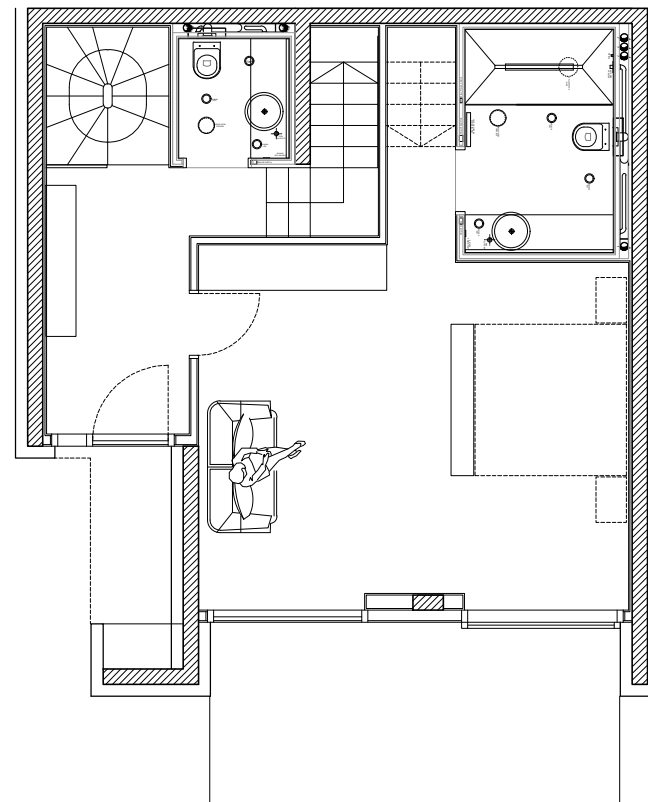

stanovanje C.1.1

prilicje

1. nadstropje

2. nadstropje

notranje površine 153.9 m²
zunanje površine 45.8 m²
atrij 32.2 m²

vhod s stopniščem 6.5 m²
dnevni WC 2.3 m²
balkon 1 2.7 m²
spalnica 1 30.4 m²
terasa 1 13 m²
kopalnica 1 5.8 m²
hodnik s stopniščem 2 11.4 m²
kopalnica 2 5.8 m²
otročka soba 1 12.7 m²
spalnica 2 14.1 m²
otročka soba 2 10.2 m²
balkon 2 6.6 m²
dnevni prostor 45.8 m²
terasa 2 23.5 m²
hodnik s stopniščem 3 8.9 m²