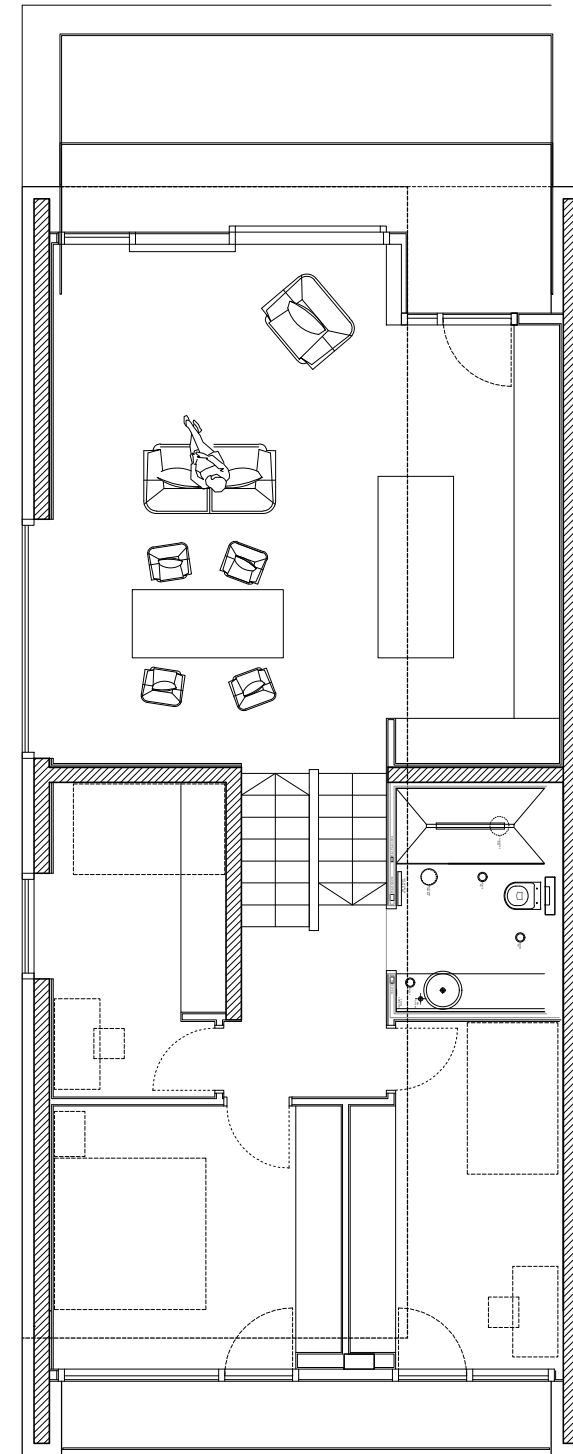

stanovanje C.1.1

prilicje

1. nadstropje

2. nadstropje

notranje površine 153.9 m²
zunanje površine 45.8 m²
atrij 32.2 m²

vhod s stopniščem 6.5 m²
dnevni WC 2.3 m²
balkon 1 2.7 m²
spalnica 1 30.4 m²
terasa 1 13 m²
kopalnica 1 5.8 m²
hodnik s stopniščem 2 11.4 m²
kopalnica 2 5.8 m²
otročka soba 1 12.7 m²
spalnica 2 14.1 m²
otročka soba 2 10.2 m²
balkon 2 6.6 m²
dnevni prostor 45.8 m²
terasa 2 23.5 m²
hodnik s stopniščem 3 8.9 m²