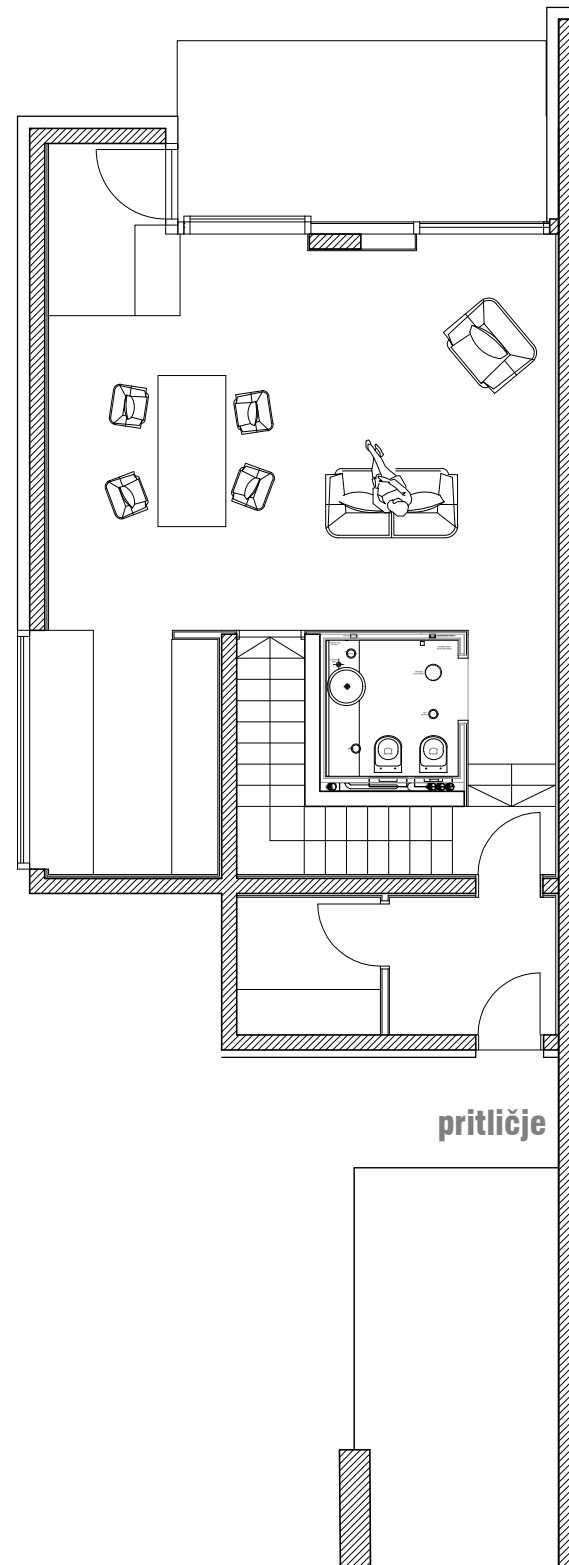

stanovanje C.1.2

notranje površine	116.2 m²
zunanje površine	21.6 m²
atrij	87.5 m²

vhod	4.4 m ²
garderoba	4.1 m ²
hodnik 1	3.9 m ²
dnevni WC	3.2 m ²
stopnišče 1	5.3 m ²
dnevni prostor	46.8 m ²
terasa 1	12.1 m ²
hodnik 2	3.3 m ²
kopalnica	5.8 m ²
utility	1.4 m ²
otročka soba 1	11.7 m ²
spalnica	15.3 m ²
otročka soba 2	11 m ²
terasa 2	9.5 m ²