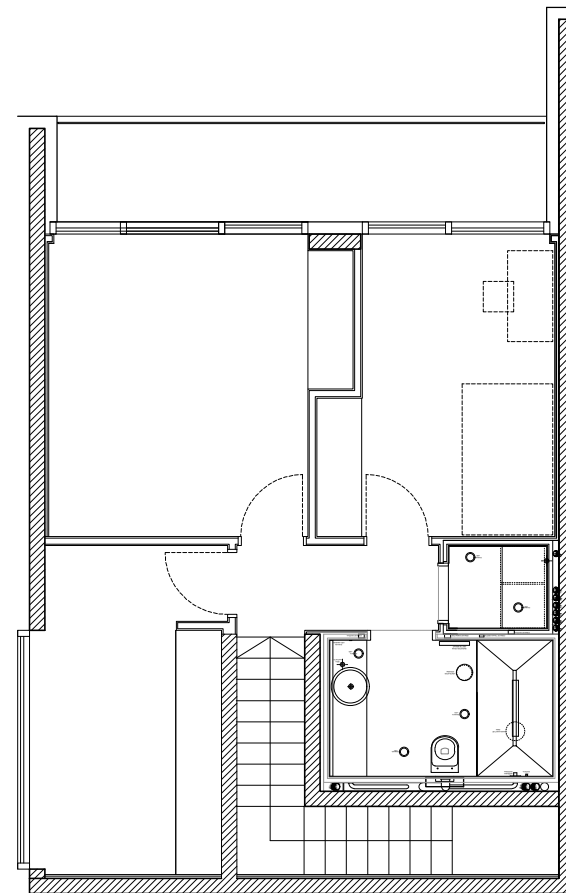

stanovanje C.1.2

notranje površine	116.2 m²
zunanje površine	21.6 m²
atrij	87.5 m²

vhod	4.4 m ²
garderoba	4.1 m ²
hodnik 1	3.9 m ²
dnevni WC	3.2 m ²
stopnišče 1	5.3 m ²
dnevni prostor	46.8 m ²
terasa 1	12.1 m ²
hodnik 2	3.3 m ²
kopalnica	5.8 m ²
utility	1.4 m ²
otročka soba 1	11.7 m ²
spalnica	15.3 m ²
otročka soba 2	11 m ²
terasa 2	9.5 m ²