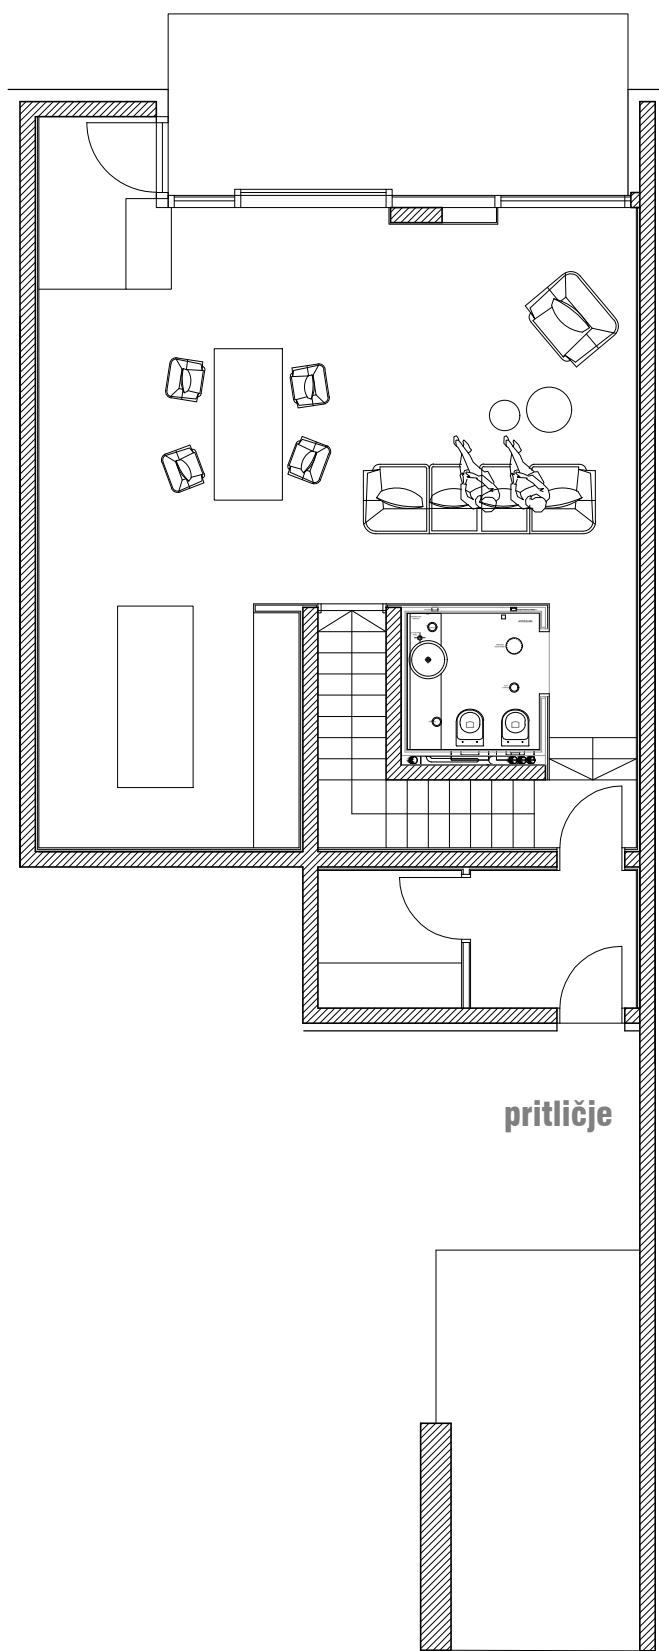

# stanovanje C.1.4

notranje površine	126.3 m <sup>2</sup>
zunanje površine	29.8 m <sup>2</sup>
atrij	68.9 m <sup>2</sup>

vhod	4.4 m <sup>2</sup>
garderoba	3.9 m <sup>2</sup>
hodnik 1	4.1 m <sup>2</sup>
dnevni WC	3.2 m <sup>2</sup>
dnevni prostor	56.2 m <sup>2</sup>
terasa 1	15 m <sup>2</sup>
hodnik 2	3.3 m <sup>2</sup>
utility	1.4 m <sup>2</sup>
kopalnica 1	5.8 m <sup>2</sup>
otročka soba 1	11.8 m <sup>2</sup>
otročka soba 2	11.8 m <sup>2</sup>
spalnica	20.4 m <sup>2</sup>
terasa 2	14.8 m <sup>2</sup>