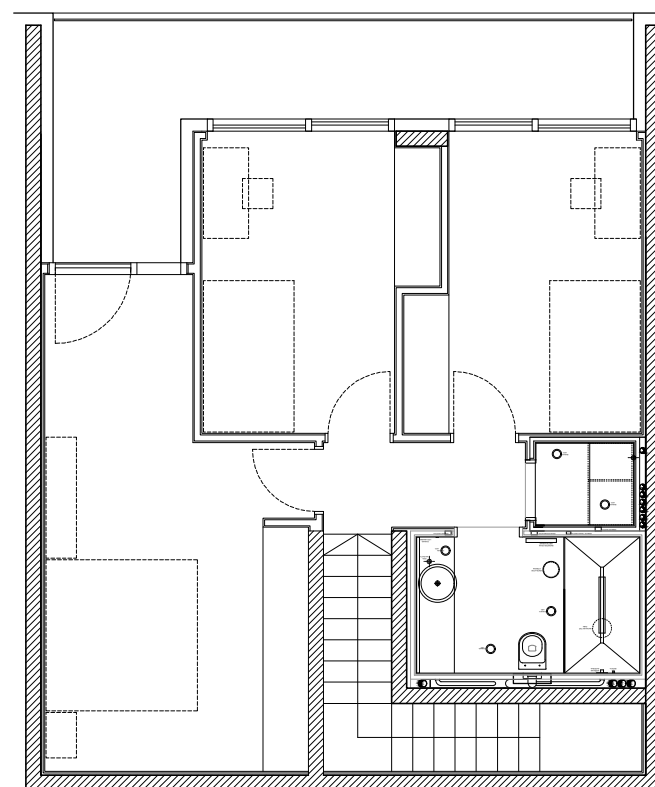

# stanovanje C.1.4

notranje površine	126.3 m <sup>2</sup>
zunanje površine	29.8 m <sup>2</sup>
atrij	68.9 m <sup>2</sup>

vhod	4.4 m <sup>2</sup>
garderoba	3.9 m <sup>2</sup>
hodnik 1	4.1 m <sup>2</sup>
dnevni WC	3.2 m <sup>2</sup>
dnevni prostor	56.2 m <sup>2</sup>
terasa 1	15 m <sup>2</sup>
hodnik 2	3.3 m <sup>2</sup>
utility	1.4 m <sup>2</sup>
kopalnica 1	5.8 m <sup>2</sup>
otročka soba 1	11.8 m <sup>2</sup>
otročka soba 2	11.8 m <sup>2</sup>
spalnica	20.4 m <sup>2</sup>
terasa 2	14.8 m <sup>2</sup>