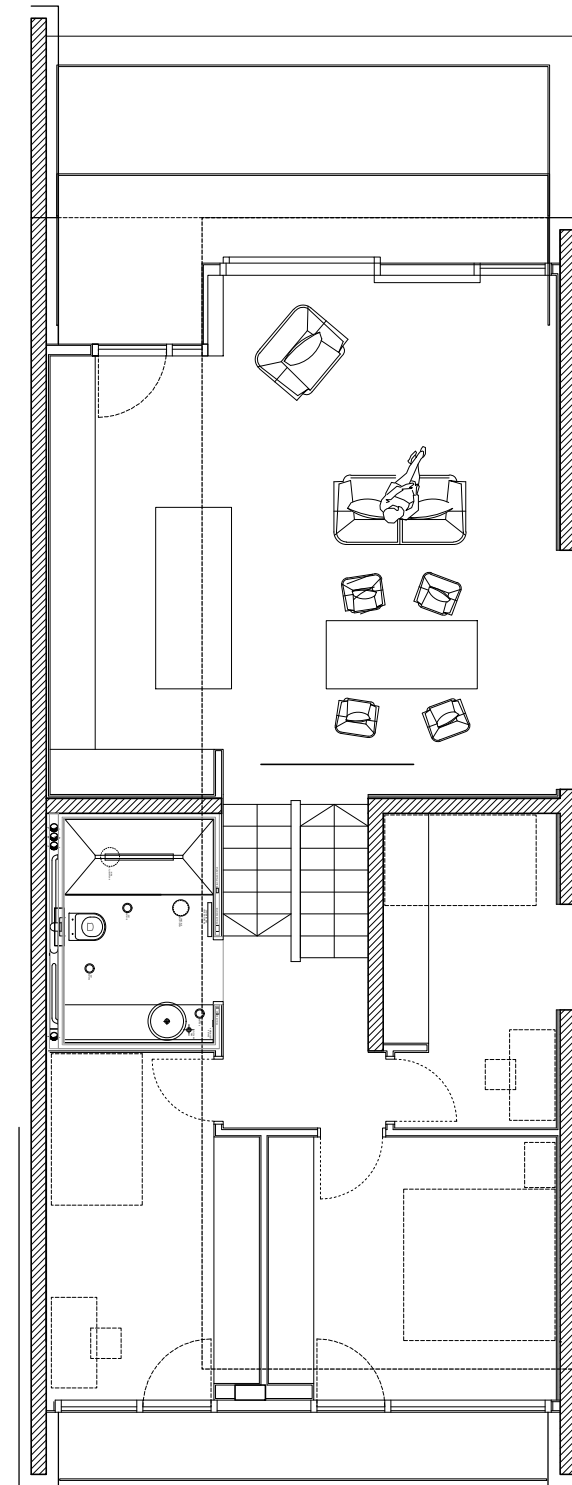

stanovanje C.1.5

prilježje

1. nadstropje

2. nadstropje

notranje površine 153.0 m²
zunanje površine 45.8 m²
atrij 20.9 m²

vhod s stopniščem 6.7 m²
 dnevni WC 2.3 m²
 balkon 1 2.7 m²
 spalnica 1 30.4 m²
 terasa 1 13 m²
 kopalnica 1 5.8 m²
 hodnik s stopniščem 2 11.3 m²
 kopalnica 2 5.8 m²
 otroška soba 1 12.5 m²
 spalnica 2 13.9 m²
 otroška soba 2 9.9 m²
 balkon 2 6.6 m²
 dnevni prostor 45.8 m²
 terasa 2 23.5 m²
 hodnik s stopniščem 3 8.6 m²