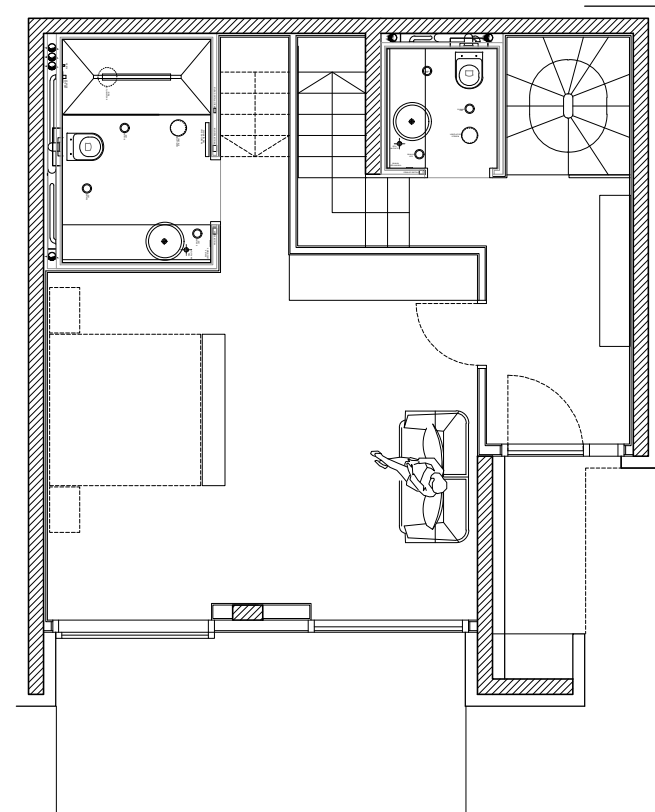

stanovanje C.1.5

prilježje

1. nadstropje

2. nadstropje

notranje površine 153.0 m²
zunanje površine 45.8 m²
atrij 20.9 m²

vhod s stopniščem 6.7 m²
 dnevni WC 2.3 m²
 balkon 1 2.7 m²
 spalnica 1 30.4 m²
 terasa 1 13 m²
 kopalnica 1 5.8 m²
 hodnik s stopniščem 2 11.3 m²
 kopalnica 2 5.8 m²
 otroška soba 1 12.5 m²
 spalnica 2 13.9 m²
 otroška soba 2 9.9 m²
 balkon 2 6.6 m²
 dnevni prostor 45.8 m²
 terasa 2 23.5 m²
 hodnik s stopniščem 3 8.6 m²