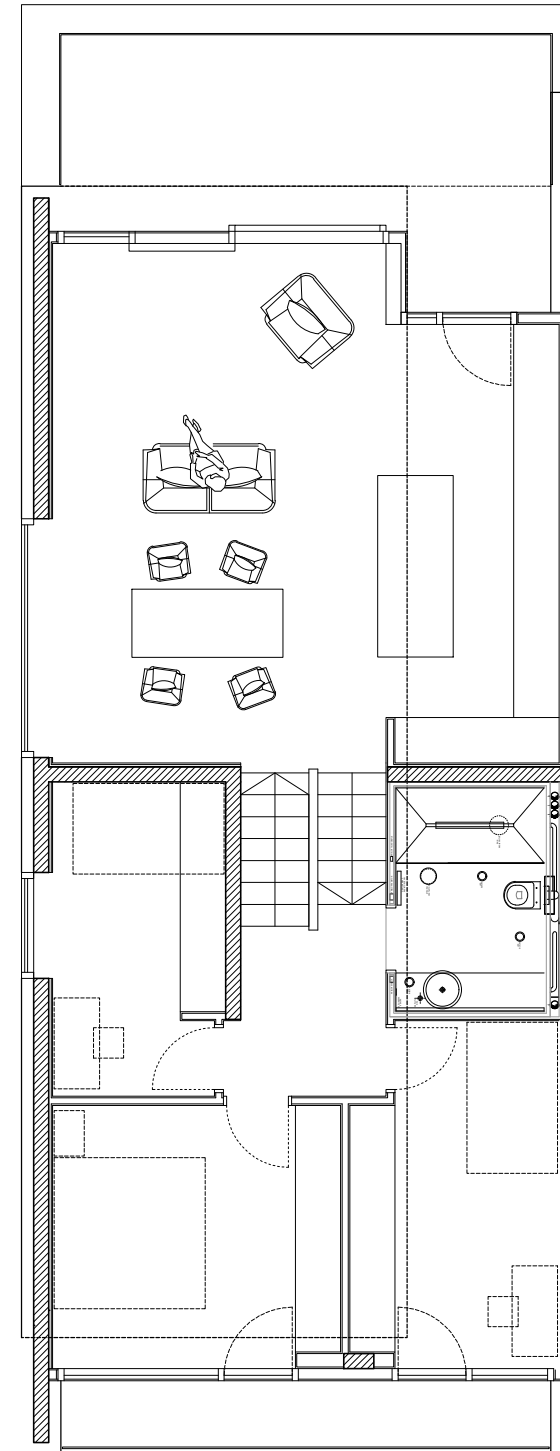

stanovanje D.1.1

prtljče

1. nadstropje

2. nadstropje

notranje površine 153.9 m²
zunanje površine 45.8 m²
atrij 9 m²

vhod s stopniščem 6.5 m²
 dnevni WC 2.3 m²
 balkon 1 2.7 m²
 spalnica 1 30.4 m²
 terasa 1 13 m²
 kopalnica 1 5.8 m²
 hodnik s stopniščem 2 11.4 m²
 kopalnica 2 5.8 m²
 otroška soba 1 12.7 m²
 spalnica 2 14.1 m²
 otroška soba 2 10.2 m²
 balkon 2 6.6 m²
 dnevni prostor 45.8 m²
 terasa 2 23.5 m²
 hodnik s stopniščem 3 8.9 m²