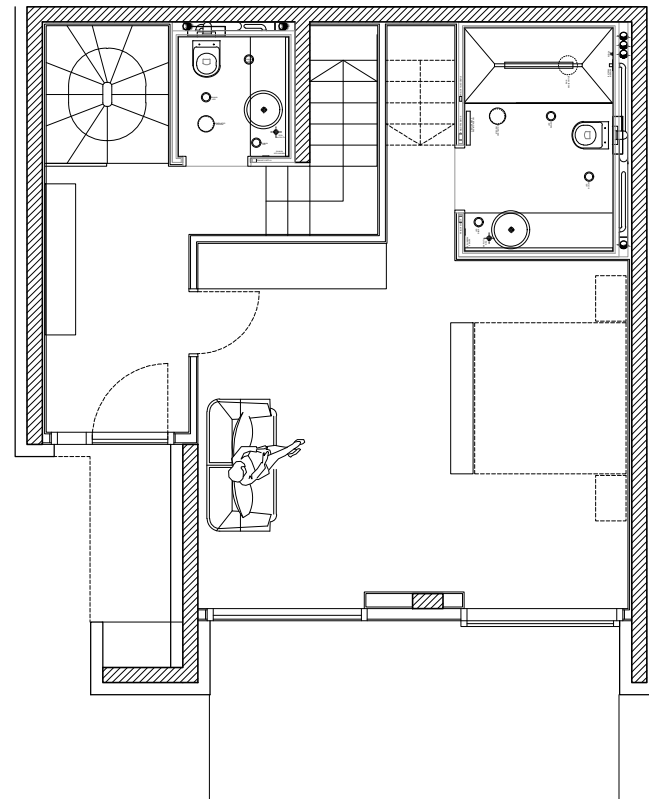

stanovanje D.1.1

prtljče

1. nadstropje

2. nadstropje

notranje površine 153.9 m²
zunanje površine 45.8 m²
atrij 9 m²

vhod s stopniščem 6.5 m²
 dnevni WC 2.3 m²
 balkon 1 2.7 m²
 spalnica 1 30.4 m²
 terasa 1 13 m²
 kopalnica 1 5.8 m²
 hodnik s stopniščem 2 11.4 m²
 kopalnica 2 5.8 m²
 otroška soba 1 12.7 m²
 spalnica 2 14.1 m²
 otroška soba 2 10.2 m²
 balkon 2 6.6 m²
 dnevni prostor 45.8 m²
 terasa 2 23.5 m²
 hodnik s stopniščem 3 8.9 m²