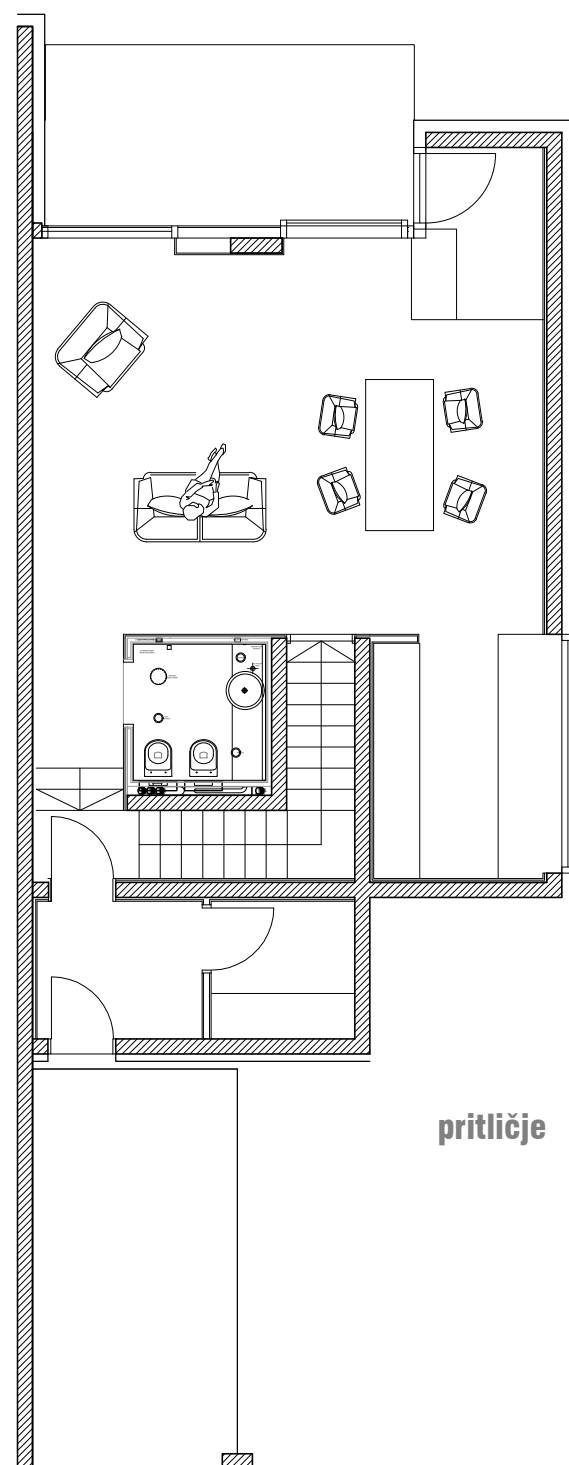

## stanovanje D.1.10

**prtljče**

**1. nadstropje**

<b>notranje površine</b>	<b>116.2 m<sup>2</sup></b>
<b>zunanje površine</b>	<b>21.6 m<sup>2</sup></b>
<b>atrij</b>	<b>60.9 m<sup>2</sup></b>

vhod	4.4 m <sup>2</sup>
garderoba	4.1 m <sup>2</sup>
hodnik 1	3.9 m <sup>2</sup>
dnevni WC	3.2 m <sup>2</sup>
stopnišče 1	5.3 m <sup>2</sup>
dnevni prostor	46.8 m <sup>2</sup>
terasa 1	12.1 m <sup>2</sup>
hodnik 2	3.3 m <sup>2</sup>
kopalnica	5.8 m <sup>2</sup>
utility	1.4 m <sup>2</sup>
otročka soba 1	11.7 m <sup>2</sup>
spalnica	15.3 m <sup>2</sup>
otročka soba 2	11 m <sup>2</sup>
terasa 2	9.5 m <sup>2</sup>