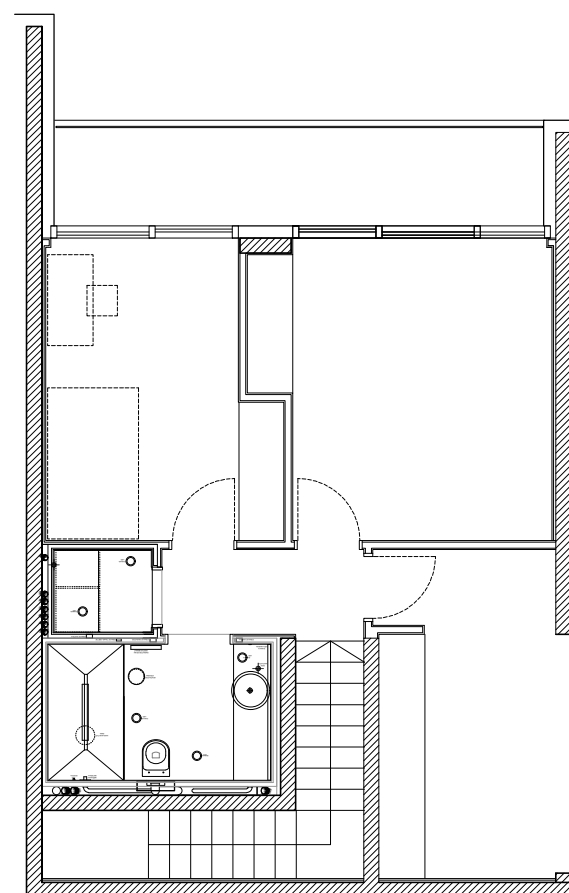

## stanovanje D.1.10

**prtljče**

**1. nadstropje**

<b>notranje površine</b>	<b>116.2 m<sup>2</sup></b>
<b>zunanje površine</b>	<b>21.6 m<sup>2</sup></b>
<b>atrij</b>	<b>60.9 m<sup>2</sup></b>

vhod	4.4 m <sup>2</sup>
garderoba	4.1 m <sup>2</sup>
hodnik 1	3.9 m <sup>2</sup>
dnevni WC	3.2 m <sup>2</sup>
stopnišče 1	5.3 m <sup>2</sup>
dnevni prostor	46.8 m <sup>2</sup>
terasa 1	12.1 m <sup>2</sup>
hodnik 2	3.3 m <sup>2</sup>
kopalnica	5.8 m <sup>2</sup>
utility	1.4 m <sup>2</sup>
otročka soba 1	11.7 m <sup>2</sup>
spalnica	15.3 m <sup>2</sup>
otročka soba 2	11 m <sup>2</sup>
terasa 2	9.5 m <sup>2</sup>