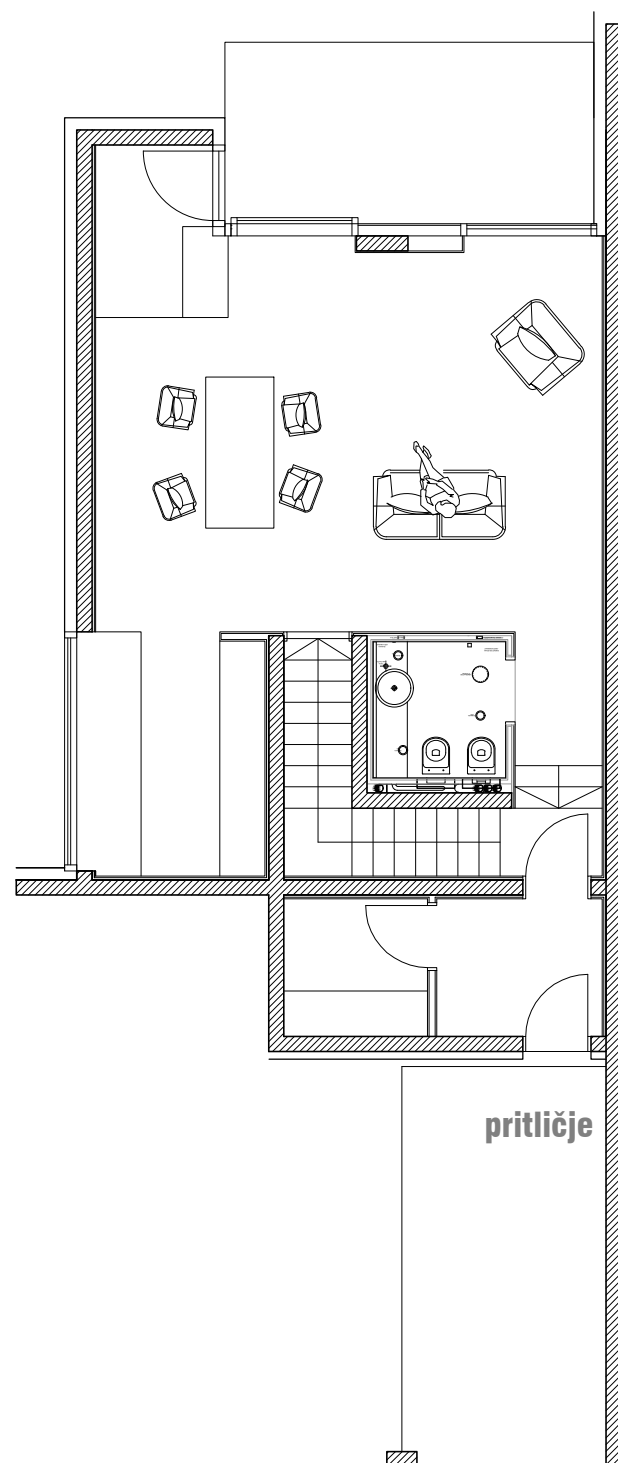

stanovanje D.1.2

notranje površine 101.4 m²
zunanje površine 19.8 m²
atrij 42.8 m²

vhod 3.7 m²
 garderoba 3.4 m²
 hodnik 1 3.5 m²
 dnevni WC 3.2 m²
 stopnišče 1 4.4 m²
 dnevni prostor 39.6 m²
 terasa 1 11.1 m²
 hodnik 2 2.8 m²
 kopalnica 5.8 m²
 utility 1.4 m²
 otroška soba 1 10.6 m²
 spalnica 12.8 m²
 otroška soba 2 10.2 m²
 terasa 2 8.7 m²