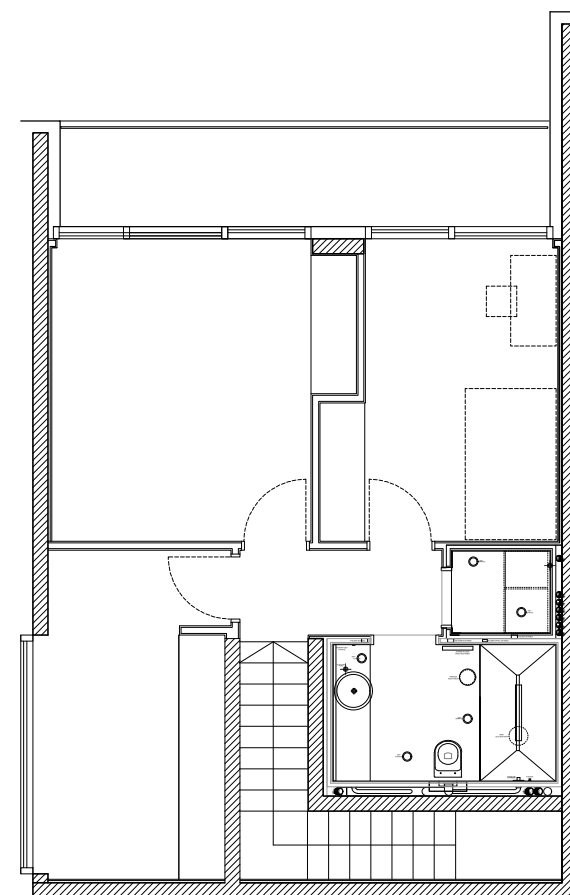

stanovanje D.1.2

notranje površine 101.4 m²
zunanje površine 19.8 m²
atrij 42.8 m²

vhod 3.7 m²
 garderoba 3.4 m²
 hodnik 1 3.5 m²
 dnevni WC 3.2 m²
 stopnišče 1 4.4 m²
 dnevni prostor 39.6 m²
 terasa 1 11.1 m²
 hodnik 2 2.8 m²
 kopalnica 5.8 m²
 utility 1.4 m²
 otroška soba 1 10.6 m²
 spalnica 12.8 m²
 otroška soba 2 10.2 m²
 terasa 2 8.7 m²