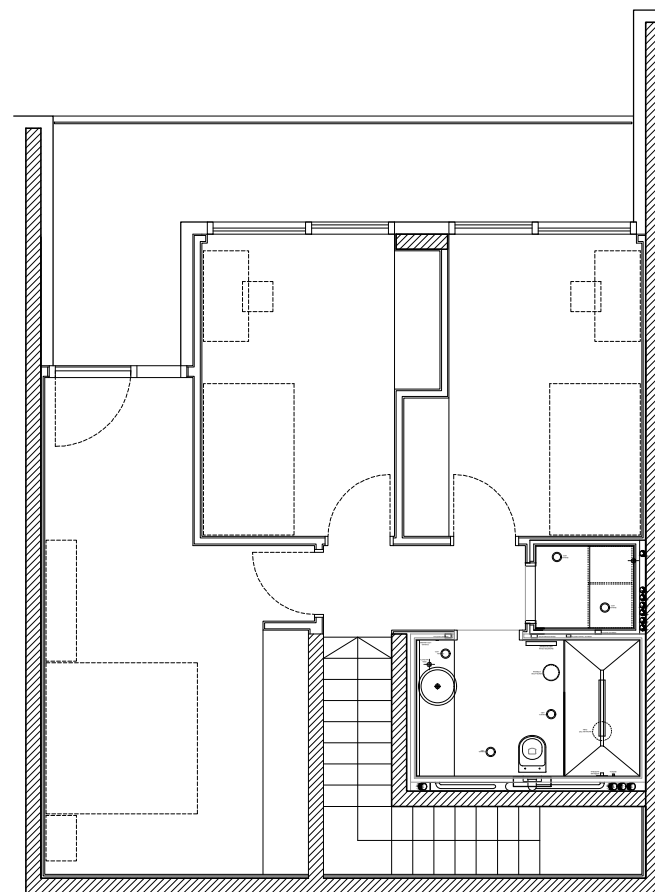

stanovanje D.1.4

1. nadstropje

notranje površine	126.2 m²
zunanje površine	29.8 m²
atrij	55.4 m²

vhod	4.4 m ²
garderoba	3.9 m ²
hodnik 1	4.1 m ²
dnevni WC	3.2 m ²
dnevni prostor	56.2 m ²
terasa 1	15 m ²
hodnik 2	3.2 m ²
utility	1.4 m ²
kopalnica 1	5.8 m ²
otročka soba 1	11.8 m ²
otročka soba 2	11.8 m ²
spalnica	20.4 m ²
terasa 2	14.8 m ²