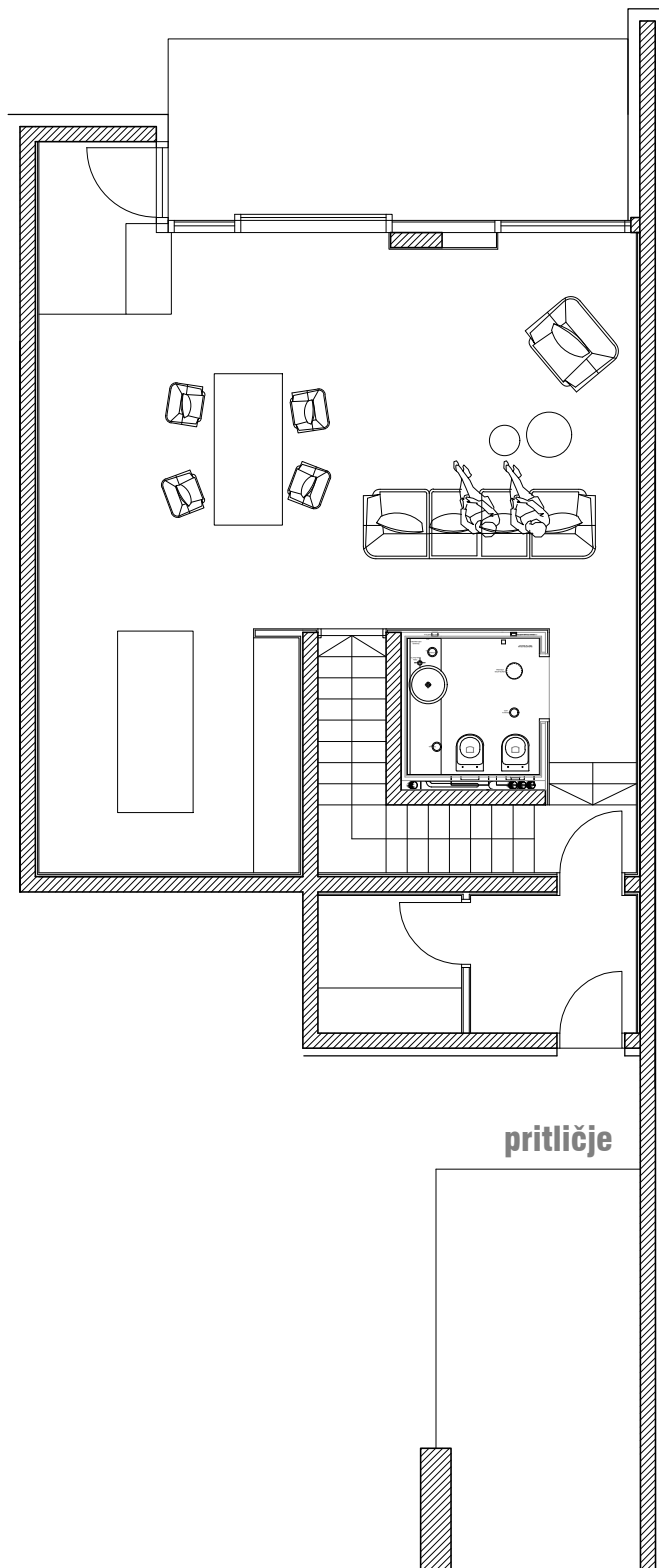

stanovanje D.1.4

1. nadstropje

notranje površine	126.2 m²
zunanje površine	29.8 m²
atrij	55.4 m²

vhod	4.4 m ²
garderoba	3.9 m ²
hodnik 1	4.1 m ²
dnevni WC	3.2 m ²
dnevni prostor	56.2 m ²
terasa 1	15 m ²
hodnik 2	3.2 m ²
utility	1.4 m ²
kopalnica 1	5.8 m ²
otročka soba 1	11.8 m ²
otročka soba 2	11.8 m ²
spalnica	20.4 m ²
terasa 2	14.8 m ²