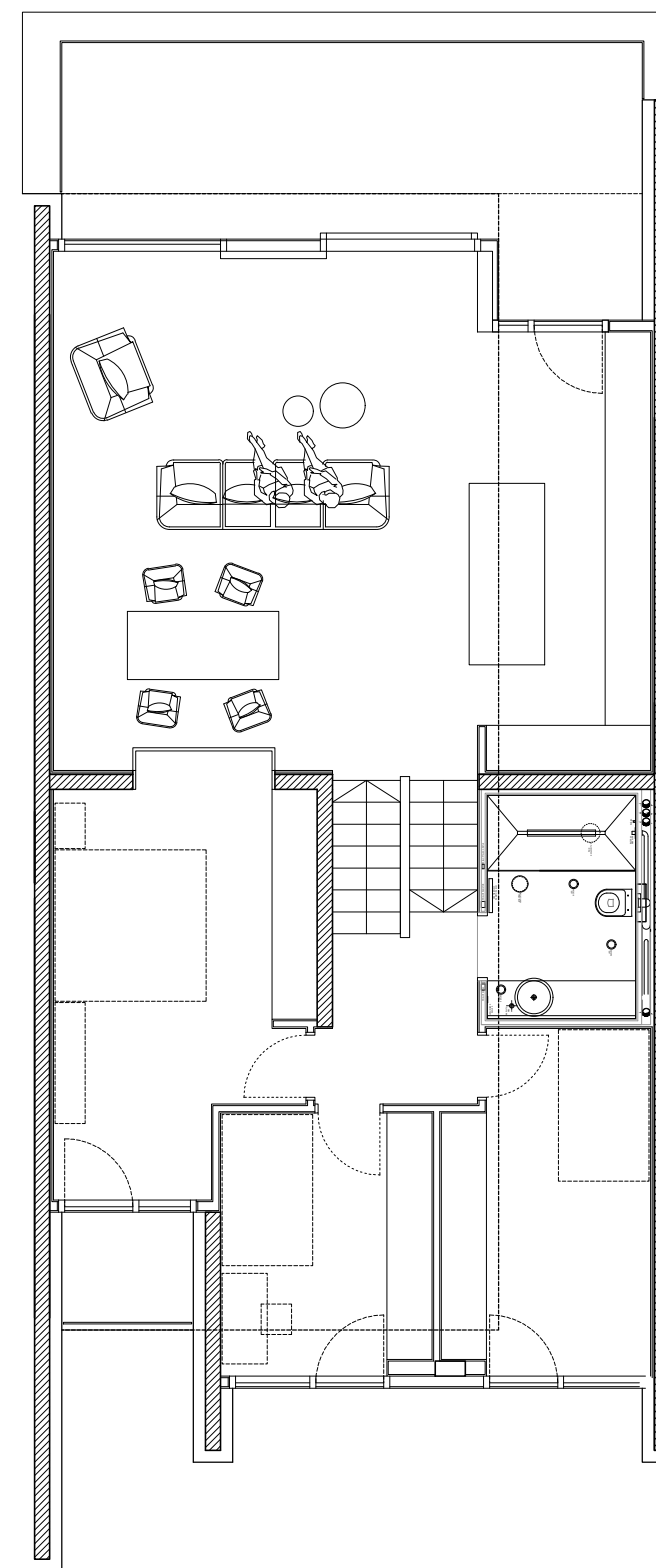

stanovanje D.1.5

pritličje

1. nadstropje

2. nadstropje

notranje površine 168 m²
zunanje površine 52.7 m²
atrij 32.2 m²

vhod s stopniščem 6.9 m²
 hodnik s stopniščem 1 12.2 m²
 dnevni WC 2.6 m²
 balkon 1 2.9 m²
 spalnica 1 30.4 m²
 terasa 1 13.5 m²
 kopalnica 1 5.8 m²
 hodnik s stopniščem 2 8.8 m²
 kopalnica 2 5.8 m²
 otroška soba 1 12.8 m²
 spalnica 2 19.2 m²
 otroška soba 2 10.3 m²
 balkon 2 2.7 m²
 dnevni prostor 53.2 m²
 terasa 2 5.5 m²
 terasa 3 28.1 m²