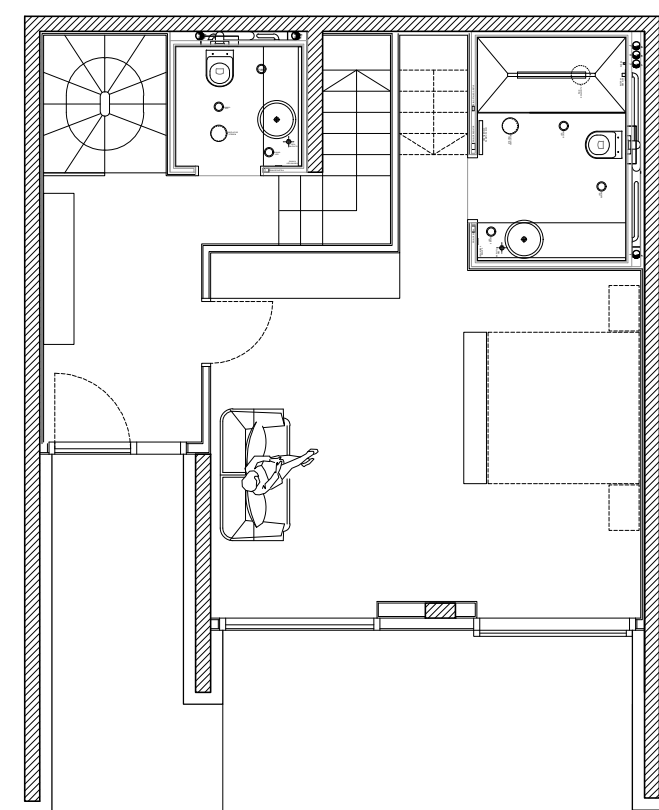

stanovanje D.1.5

pritličje

1. nadstropje

2. nadstropje

notranje površine 168 m²
zunanje površine 52.7 m²
atrij 32.2 m²

vhod s stopniščem 6.9 m²
 hodnik s stopniščem 1 12.2 m²
 dnevni WC 2.6 m²
 balkon 1 2.9 m²
 spalnica 1 30.4 m²
 terasa 1 13.5 m²
 kopalnica 1 5.8 m²
 hodnik s stopniščem 2 8.8 m²
 kopalnica 2 5.8 m²
 otroška soba 1 12.8 m²
 spalnica 2 19.2 m²
 otroška soba 2 10.3 m²
 balkon 2 2.7 m²
 dnevni prostor 53.2 m²
 terasa 2 5.5 m²
 terasa 3 28.1 m²