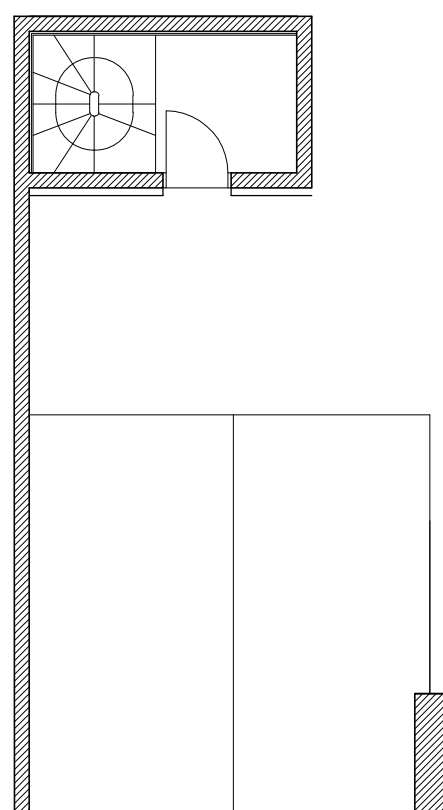

stanovanje D.1.5

pritličje

1. nadstropje

2. nadstropje

notranje površine 168 m²
zunanje površine 52.7 m²
atrij 32.2 m²

vhod s stopniščem 6.9 m²
 hodnik s stopniščem 1 12.2 m²
 dnevni WC 2.6 m²
 balkon 1 2.9 m²
 spalnica 1 30.4 m²
 terasa 1 13.5 m²
 kopalnica 1 5.8 m²
 hodnik s stopniščem 2 8.8 m²
 kopalnica 2 5.8 m²
 otroška soba 1 12.8 m²
 spalnica 2 19.2 m²
 otroška soba 2 10.3 m²
 balkon 2 2.7 m²
 dnevni prostor 53.2 m²
 terasa 2 5.5 m²
 terasa 3 28.1 m²