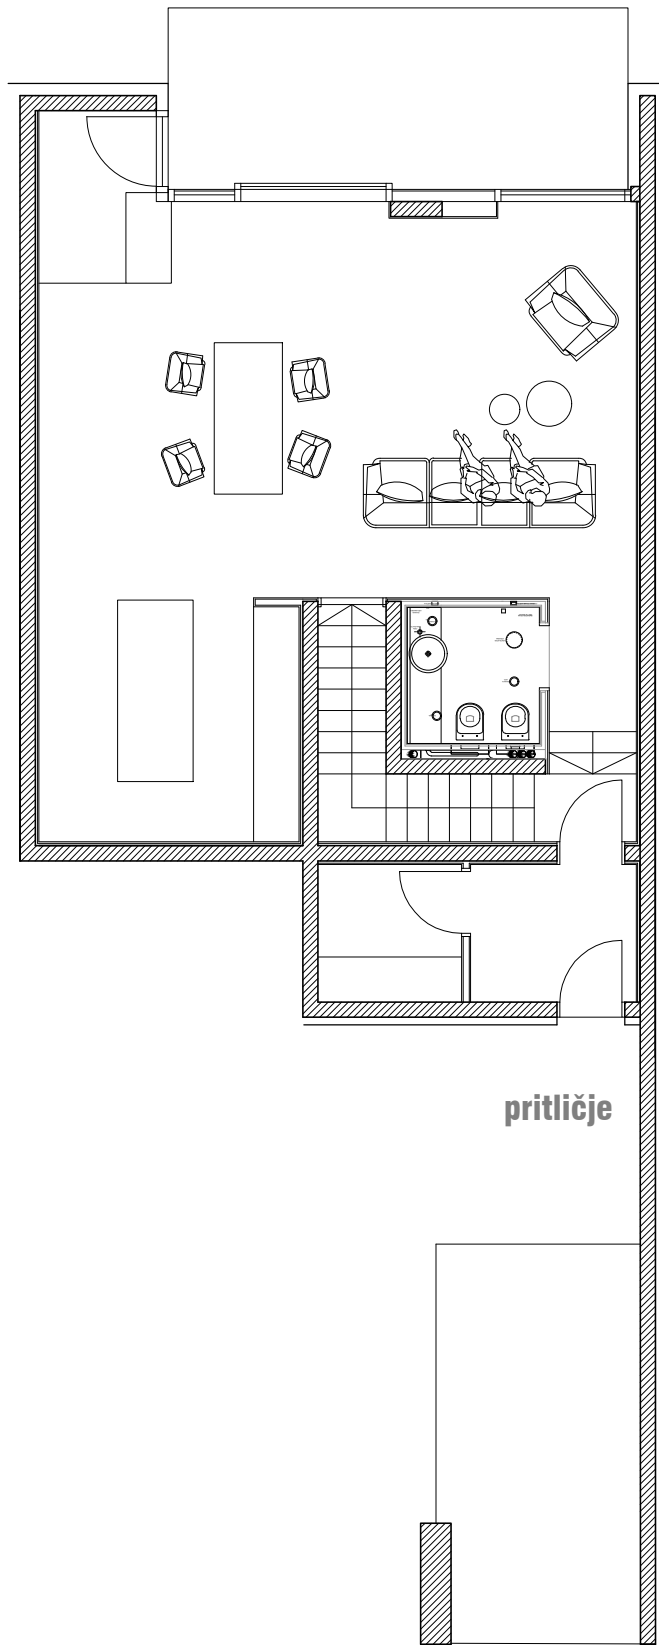

stanovanje D.1.6

notranje površine 126.6 m²
zunanje površine 29.8 m²
atrij 42.7 m²

vhod	4.4 m ²
garderoba	3.9 m ²
hodnik 1	4.1 m ²
dnevni WC	3.2 m ²
dnevni prostor	56.6 m ²
terasa 1	15 m ²
hodnik 2	3.2 m ²
utility	1.4 m ²
kopalnica 1	5.8 m ²
otročka soba 1	11.8 m ²
otročka soba 2	11.8 m ²
spalnica	20.4 m ²
terasa 2	14.8 m ²