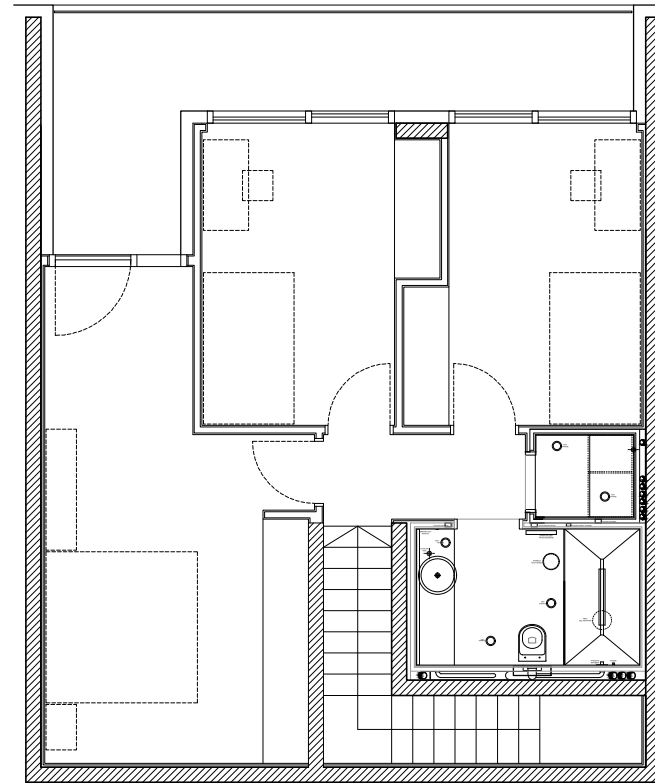

stanovanje D.1.6

notranje površine 126.6 m²
zunanje površine 29.8 m²
atrij 42.7 m²

vhod	4.4 m ²
garderoba	3.9 m ²
hodnik 1	4.1 m ²
dnevni WC	3.2 m ²
dnevni prostor	56.6 m ²
terasa 1	15 m ²
hodnik 2	3.2 m ²
utility	1.4 m ²
kopalnica 1	5.8 m ²
otročka soba 1	11.8 m ²
otročka soba 2	11.8 m ²
spalnica	20.4 m ²
terasa 2	14.8 m ²