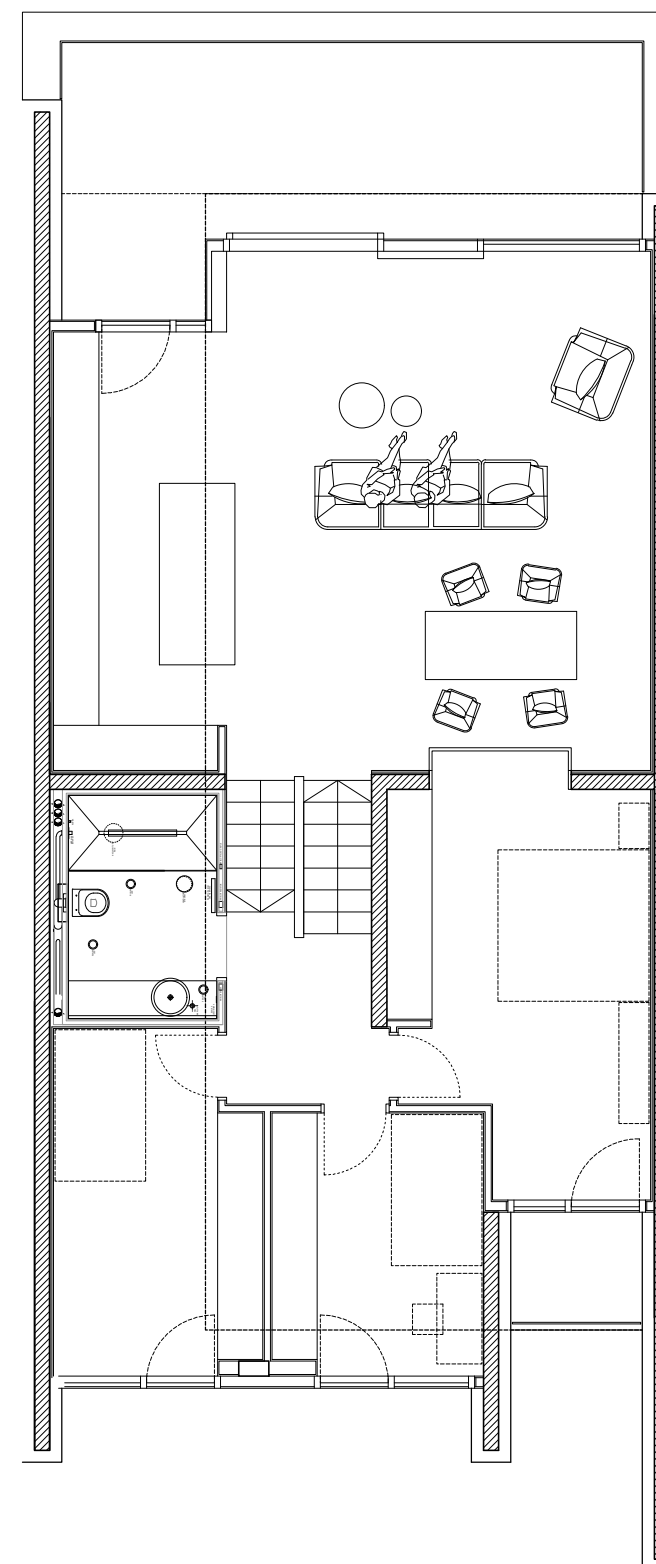

stanovanje D.1.7

prilicje

1. nadstropje

2. nadstropje

notranje površine 169 m²
zunanje površine 52.7 m²
atrij 32 m²

vhod s stopniščem	6.9 m ²
hodnik s stopniščem 1	12.2 m ²
dnevni WC	2.6 m ²
balkon 1	2.9 m ²
spalnica 1	30.4 m ²
terasa 1	13.5 m ²
kopalnica 1	5.8 m ²
hodnik s stopniščem 2	8.8 m ²
kopalnica 2	5.8 m ²
otročka soba 1	12.6 m ²
spalnica 2	19.4 m ²
otročka soba 2	10.6 m ²
balkon 2	2.7 m ²
dnevni prostor	53.9 m ²
terasa 2	5.5 m ²
terasa 3	28.1 m ²