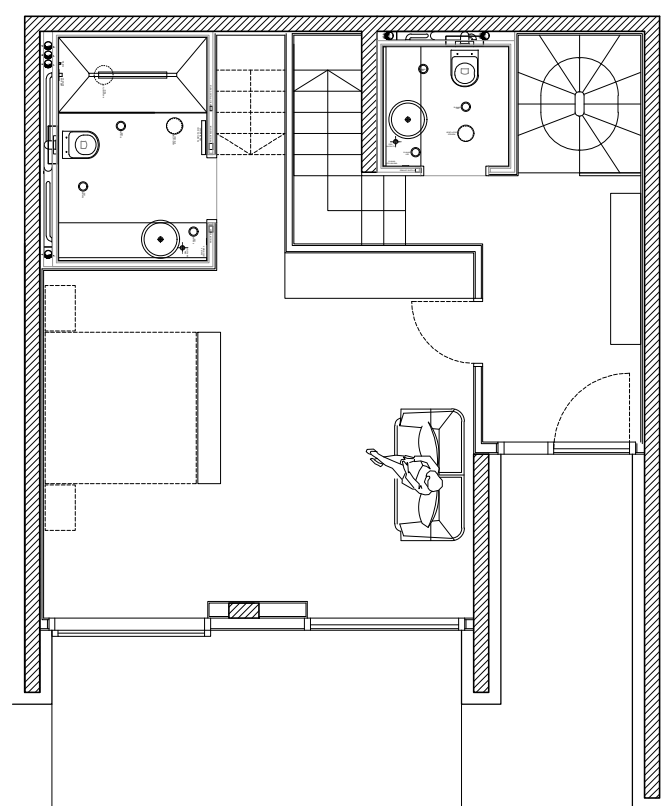

stanovanje D.1.7

prilicje

1. nadstropje

2. nadstropje

notranje površine 169 m²
zunanje površine 52.7 m²
atrij 32 m²

vhod s stopniščem	6.9 m ²
hodnik s stopniščem 1	12.2 m ²
dnevni WC	2.6 m ²
balkon 1	2.9 m ²
spalnica 1	30.4 m ²
terasa 1	13.5 m ²
kopalnica 1	5.8 m ²
hodnik s stopniščem 2	8.8 m ²
kopalnica 2	5.8 m ²
otročka soba 1	12.6 m ²
spalnica 2	19.4 m ²
otročka soba 2	10.6 m ²
balkon 2	2.7 m ²
dnevni prostor	53.9 m ²
terasa 2	5.5 m ²
terasa 3	28.1 m ²