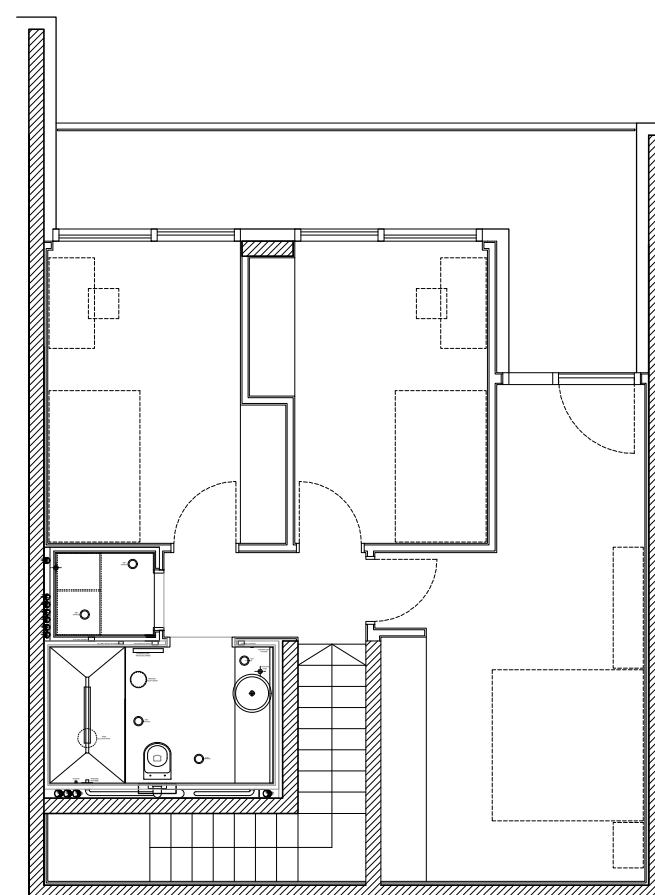

stanovanje D.1.8

prtljče

1. nadstropje

| | |
|--------------------------|----------------------------|
| notranje površine | 127.2 m² |
| zunanje površine | 29.8 m² |
| atrij | 44.6 m² |

| | |
|----------------|---------------------|
| vhod | 4.4 m ² |
| garderoba | 3.9 m ² |
| hodnik 1 | 4.1 m ² |
| dnevni WC | 3.2 m ² |
| dnevni prostor | 56.8 m ² |
| terasa 1 | 15 m ² |
| hodnik 2 | 3.2 m ² |
| utility | 1.4 m ² |
| kopalnica 1 | 5.8 m ² |
| otročka soba 1 | 11.9 m ² |
| otročka soba 2 | 11.9 m ² |
| spalnica | 20.6 m ² |
| terasa 2 | 14.8 m ² |