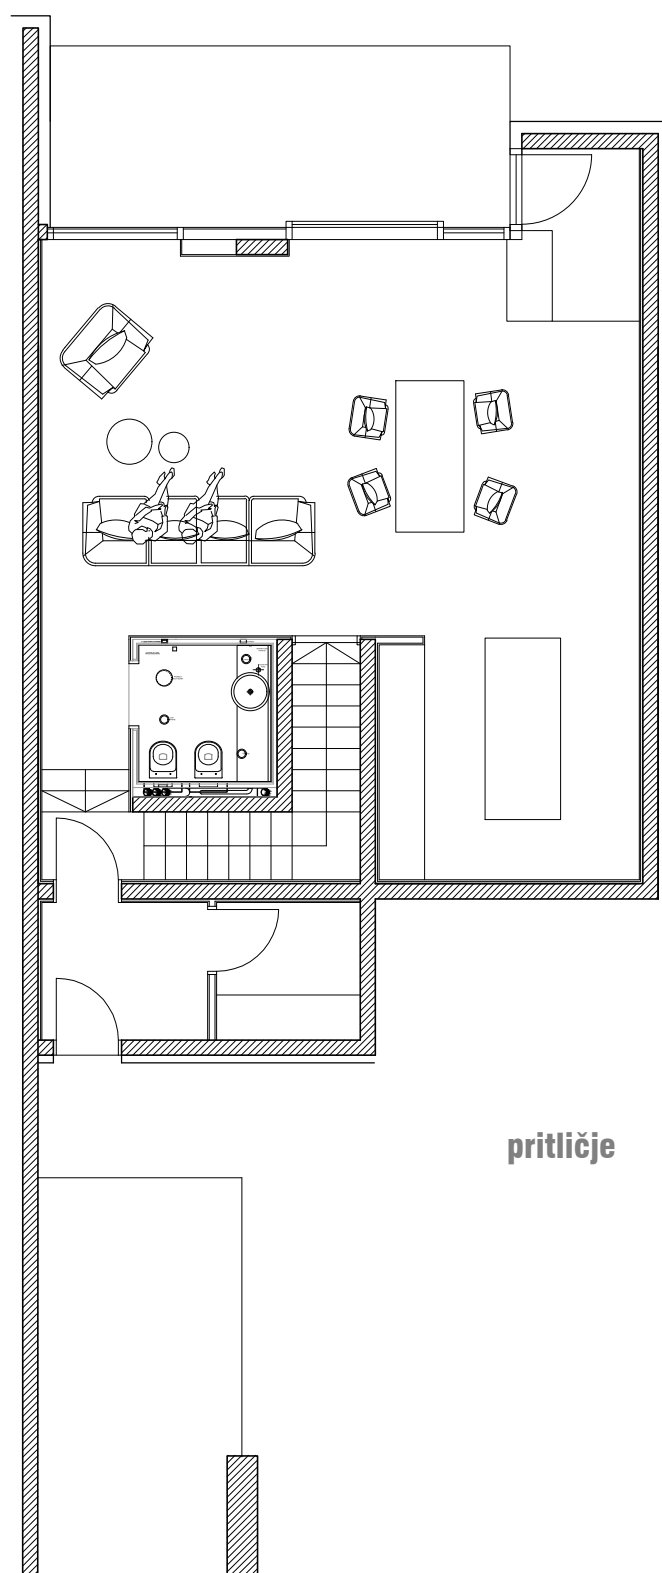

stanovanje D.1.8

prtljče

1. nadstropje

| | |
|--------------------------|----------------------------|
| notranje površine | 127.2 m² |
| zunanje površine | 29.8 m² |
| atrij | 44.6 m² |

| | |
|----------------|---------------------|
| vhod | 4.4 m ² |
| garderoba | 3.9 m ² |
| hodnik 1 | 4.1 m ² |
| dnevni WC | 3.2 m ² |
| dnevni prostor | 56.8 m ² |
| terasa 1 | 15 m ² |
| hodnik 2 | 3.2 m ² |
| utility | 1.4 m ² |
| kopalnica 1 | 5.8 m ² |
| otročka soba 1 | 11.9 m ² |
| otročka soba 2 | 11.9 m ² |
| spalnica | 20.6 m ² |
| terasa 2 | 14.8 m ² |