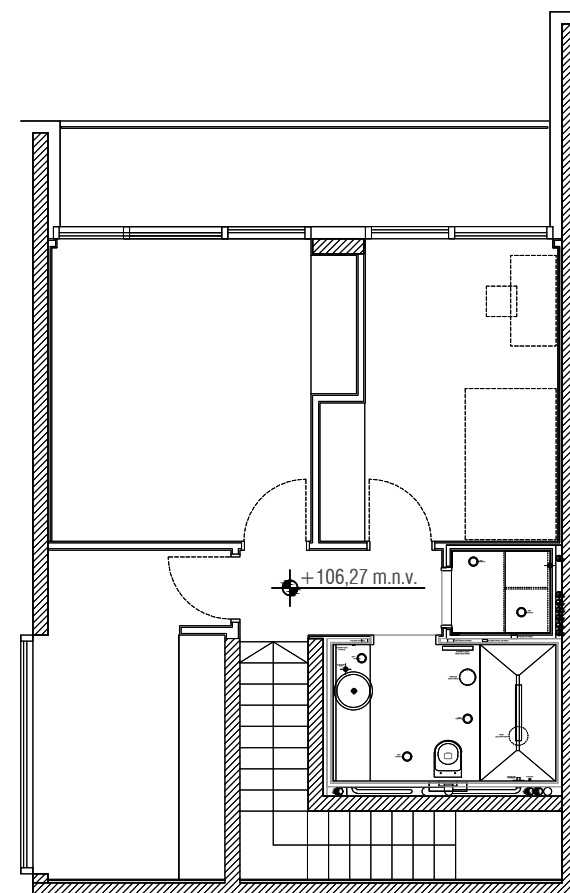

stanovanje E.1.2

1. nadstropje

notranje površine	115.9 m²
zunanje površine	21.6 m²
atrij	54.9 m²

vhod	4.4 m ²
garderoba	4.1 m ²
hodnik 1	3.9 m ²
dnevni WC	3.2 m ²
stopnišče 1	5.3 m ²
dnevni prostor	46.5 m ²
terasa 1	12.1 m ²
hodnik 2	3.3 m ²
kopalnica	5.8 m ²
utility	1.4 m ²
otročka soba 1	11.7 m ²
spalnica	15.3 m ²
otročka soba 2	11 m ²
terasa 2	9.5 m ²