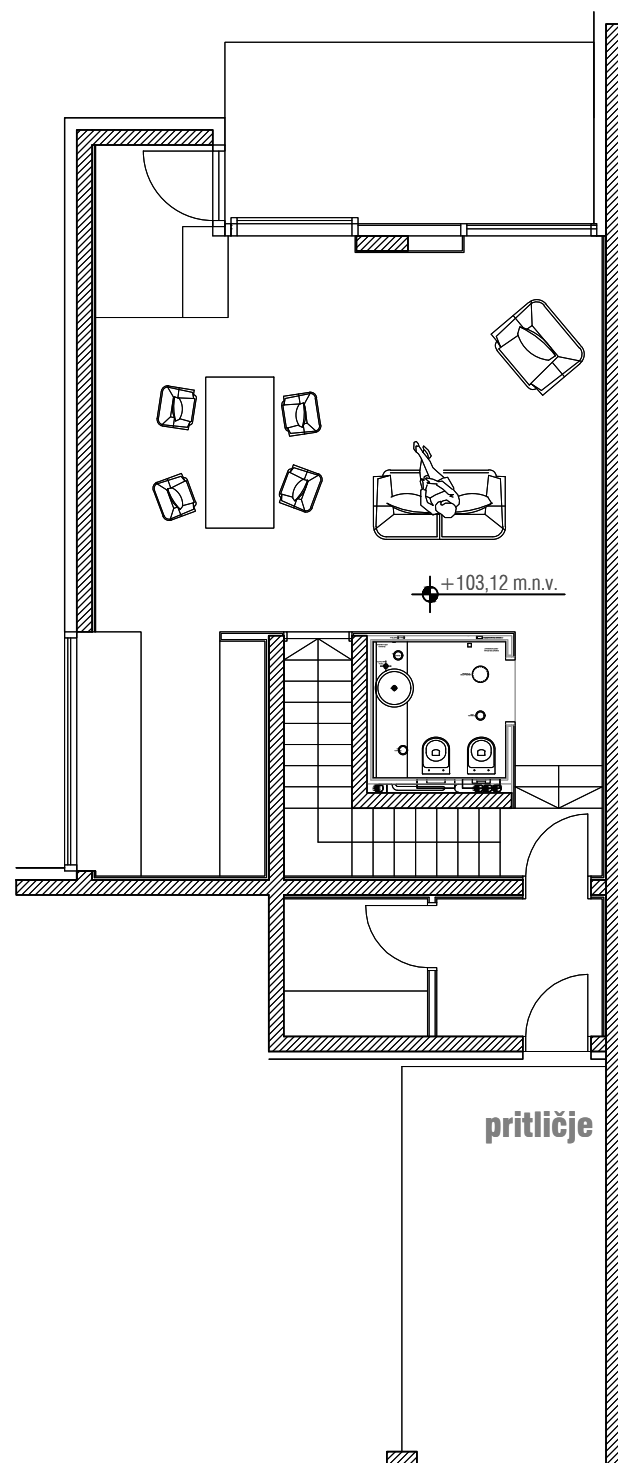

stanovanje E.1.2

1. nadstropje

notranje površine	115.9 m²
zunanje površine	21.6 m²
atrij	54.9 m²

vhod	4.4 m ²
garderoba	4.1 m ²
hodnik 1	3.9 m ²
dnevni WC	3.2 m ²
stopnišče 1	5.3 m ²
dnevni prostor	46.5 m ²
terasa 1	12.1 m ²
hodnik 2	3.3 m ²
kopalnica	5.8 m ²
utility	1.4 m ²
otročka soba 1	11.7 m ²
spalnica	15.3 m ²
otročka soba 2	11 m ²
terasa 2	9.5 m ²