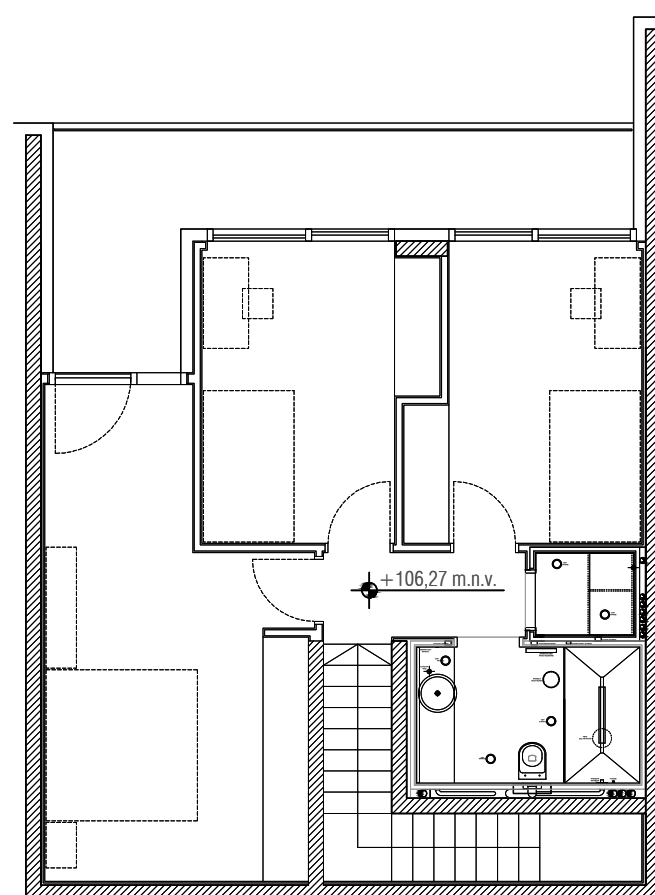

stanovanje E.1.4

1. nadstropje

notranje površine	127.2 m ²
zunanje površine	29.8 m ²
atrij	36.1 m ²

vhod	4.4 m ²
garderoba	3.9 m ²
hodnik 1	4.1 m ²
dnevni WC	3.2 m ²
dnevni prostor	56.8 m ²
terasa 1	15 m ²
hodnik 2	3.2 m ²
utility	1.4 m ²
kopalnica 1	5.8 m ²
otročka soba 1	11.9 m ²
otročka soba 2	11.9 m ²
spalnica	20.6 m ²
terasa 2	14.8 m ²