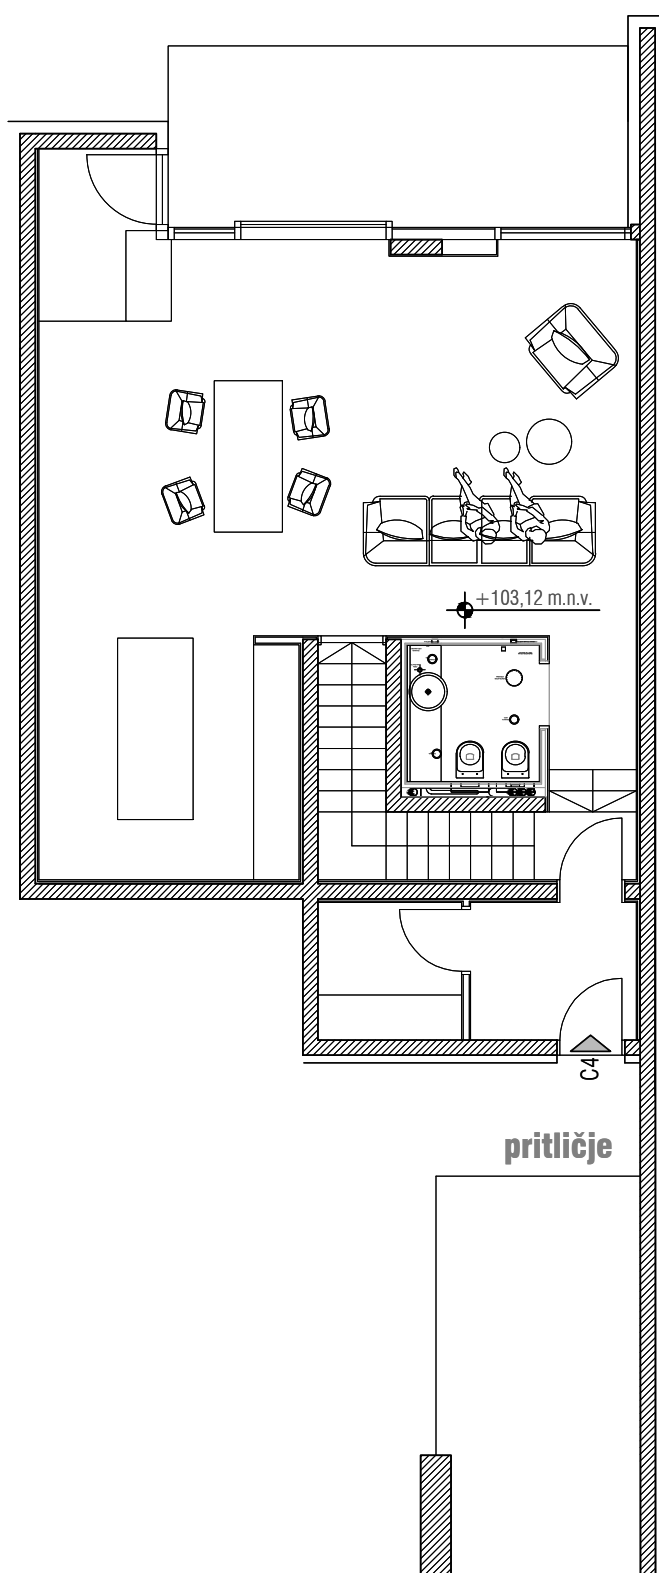

stanovanje E.1.4

1. nadstropje

notranje površine	127.2 m ²
zunanje površine	29.8 m ²
atrij	36.1 m ²

vhod	4.4 m ²
garderoba	3.9 m ²
hodnik 1	4.1 m ²
dnevni WC	3.2 m ²
dnevni prostor	56.8 m ²
terasa 1	15 m ²
hodnik 2	3.2 m ²
utility	1.4 m ²
kopalnica 1	5.8 m ²
otročka soba 1	11.9 m ²
otročka soba 2	11.9 m ²
spalnica	20.6 m ²
terasa 2	14.8 m ²