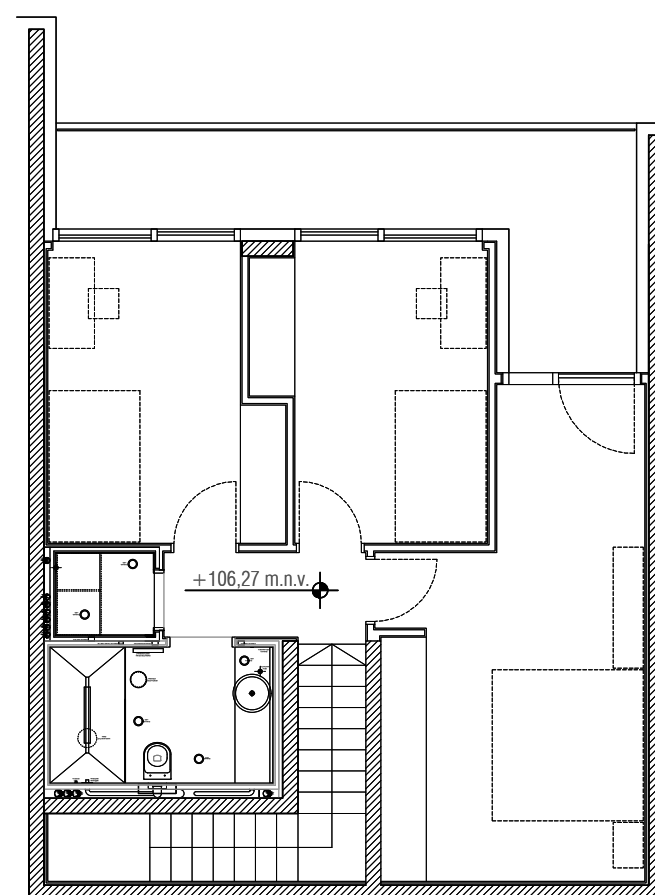

stanovanje E.1.7

prtljče

1. nadstropje

notranje površine	126.3 m²
zunanje površine	29.8 m²
atrij	47.2 m²

vhod	4.4 m ²
garderoba	3.9 m ²
hodnik 1	4.1 m ²
dnevni WC	3.2 m ²
dnevni prostor	56.3 m ²
terasa 1	15 m ²
hodnik 2	3.2 m ²
utility	1.4 m ²
kopalnica 1	5.8 m ²
otročka soba 1	11.8 m ²
otročka soba 2	11.8 m ²
spalnica	20.4 m ²
terasa 2	14.8 m ²