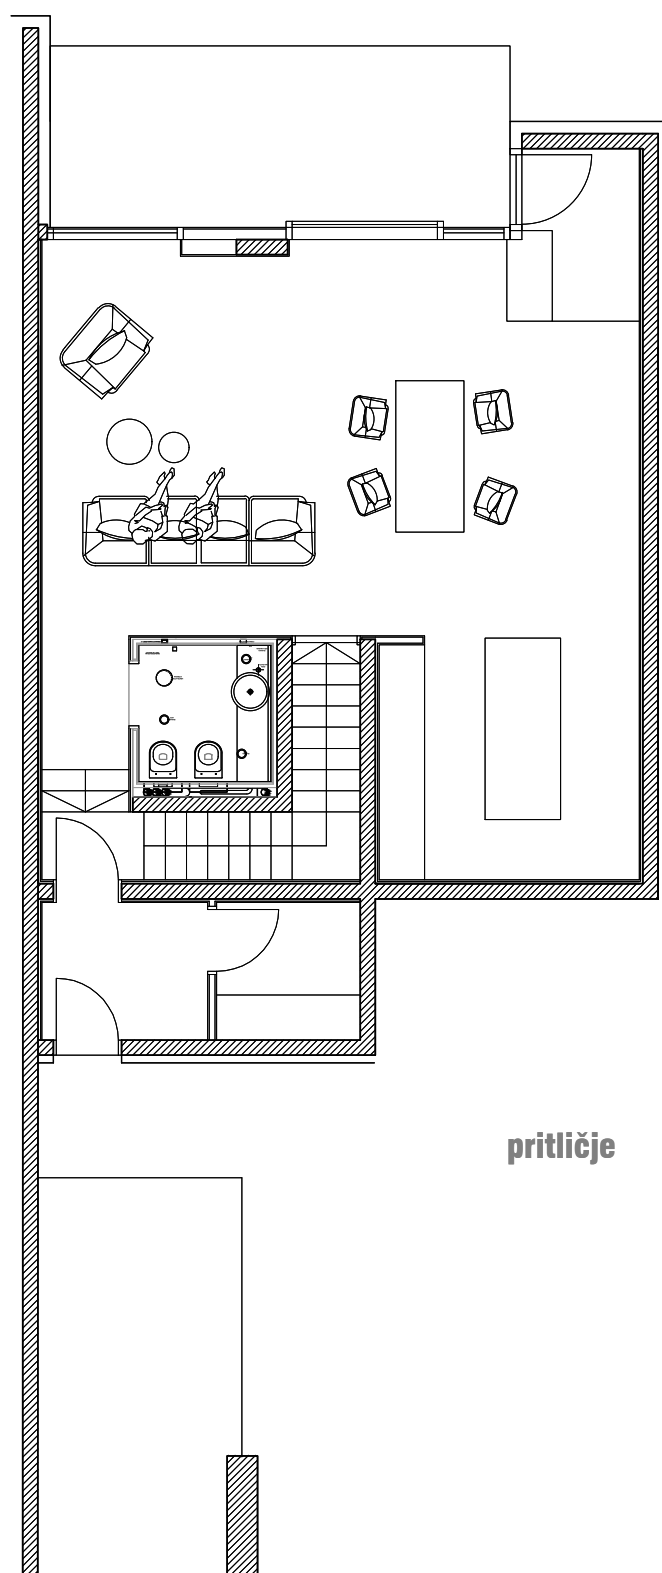

stanovanje E.1.7

prtljče

1. nadstropje

notranje površine	126.3 m²
zunanje površine	29.8 m²
atrij	47.2 m²

vhod	4.4 m ²
garderoba	3.9 m ²
hodnik 1	4.1 m ²
dnevni WC	3.2 m ²
dnevni prostor	56.3 m ²
terasa 1	15 m ²
hodnik 2	3.2 m ²
utility	1.4 m ²
kopalnica 1	5.8 m ²
otročka soba 1	11.8 m ²
otročka soba 2	11.8 m ²
spalnica	20.4 m ²
terasa 2	14.8 m ²