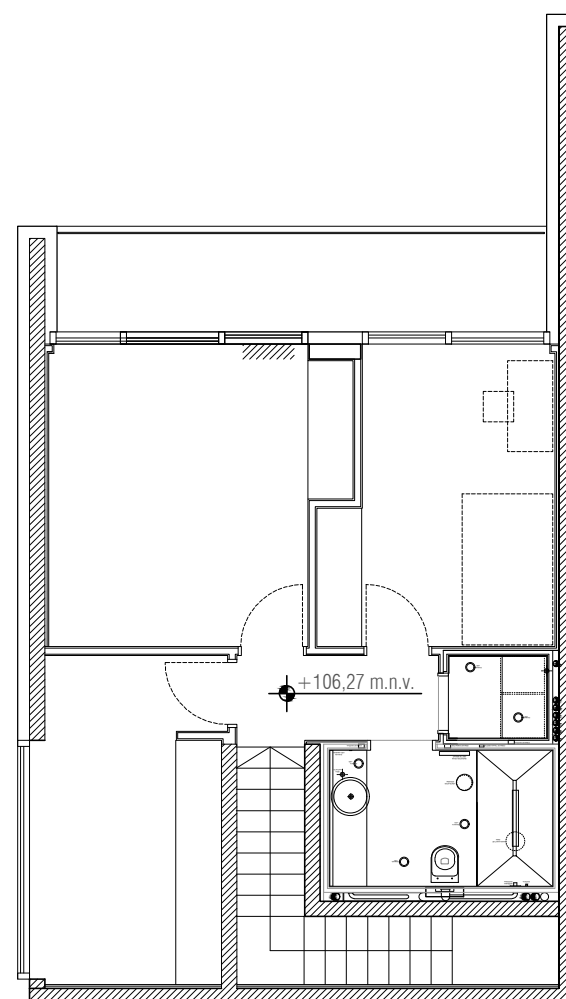

stanovanje F.1.2

1. nadstropje

notranje površine	116.2 m²
zunanje površine	21.6 m²
atrij	56 m²

vhod	4.4 m ²
garderoba	4.1 m ²
hodnik 1	3.9 m ²
dnevni WC	3.2 m ²
stopnišče 1	5.3 m ²
dnevni prostor	46.8 m ²
terasa 1	12.1 m ²
hodnik 2	3.3 m ²
kopalnica	5.8 m ²
utility	1.4 m ²
otročka soba 1	11.7 m ²
spalnica	15.3 m ²
otročka soba 2	11 m ²
terasa 2	9.5 m ²