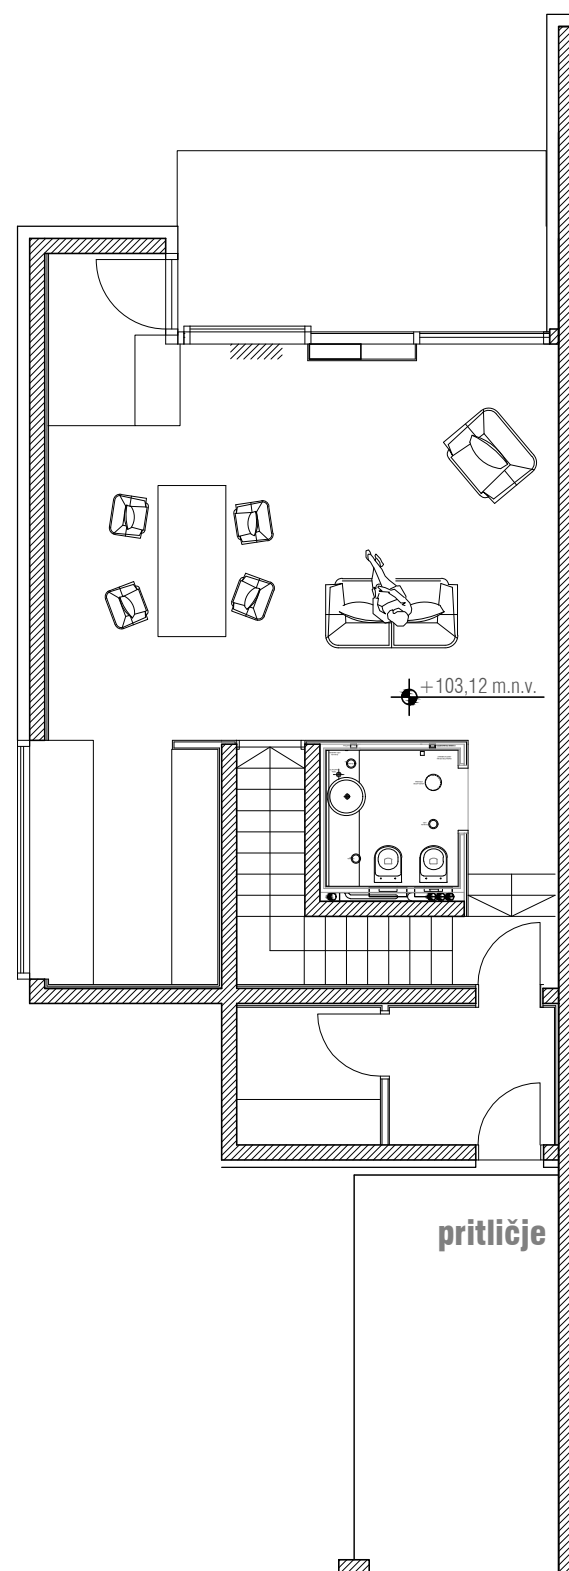

stanovanje F.1.2

1. nadstropje

notranje površine	116.2 m²
zunanje površine	21.6 m²
atrij	56 m²

vhod	4.4 m ²
garderoba	4.1 m ²
hodnik 1	3.9 m ²
dnevni WC	3.2 m ²
stopnišče 1	5.3 m ²
dnevni prostor	46.8 m ²
terasa 1	12.1 m ²
hodnik 2	3.3 m ²
kopalnica	5.8 m ²
utility	1.4 m ²
otročka soba 1	11.7 m ²
spalnica	15.3 m ²
otročka soba 2	11 m ²
terasa 2	9.5 m ²