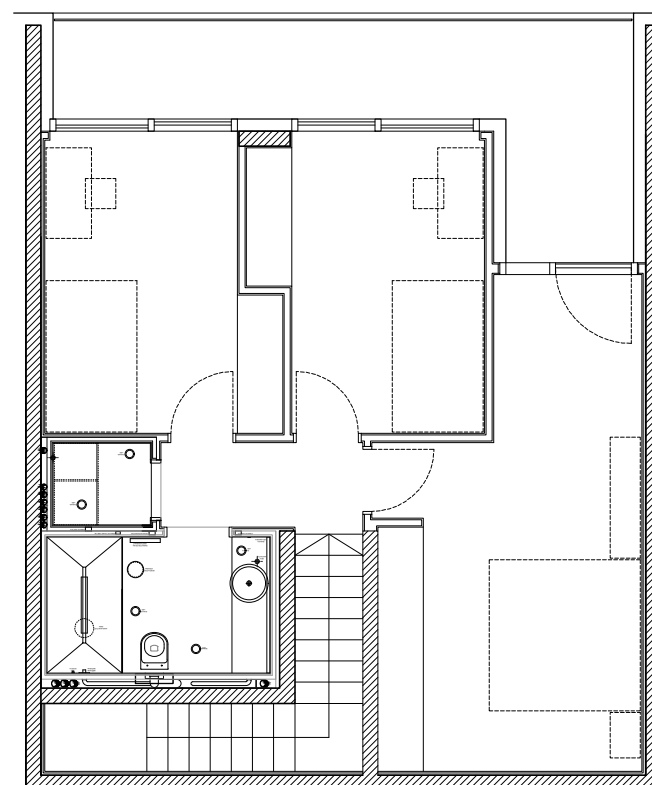

## stanovanje F.1.3

**prtljče**

**1. nadstropje**

<b>notranje površine</b>	<b>126.7 m<sup>2</sup></b>
<b>zunanje površine</b>	<b>29.8 m<sup>2</sup></b>
<b>atrij</b>	<b>14.2 m<sup>2</sup></b>

vhod	4.4 m <sup>2</sup>
garderoba	3.9 m <sup>2</sup>
hodnik 1	4.1 m <sup>2</sup>
dnevni WC	3.2 m <sup>2</sup>
dnevni prostor	56.7 m <sup>2</sup>
terasa 1	15 m <sup>2</sup>
hodnik 2	3.2 m <sup>2</sup>
utility	1.4 m <sup>2</sup>
kopalnica 1	5.8 m <sup>2</sup>
otročka soba 1	11.8 m <sup>2</sup>
otročka soba 2	11.8 m <sup>2</sup>
spalnica	20.4 m <sup>2</sup>
terasa 2	14.8 m <sup>2</sup>