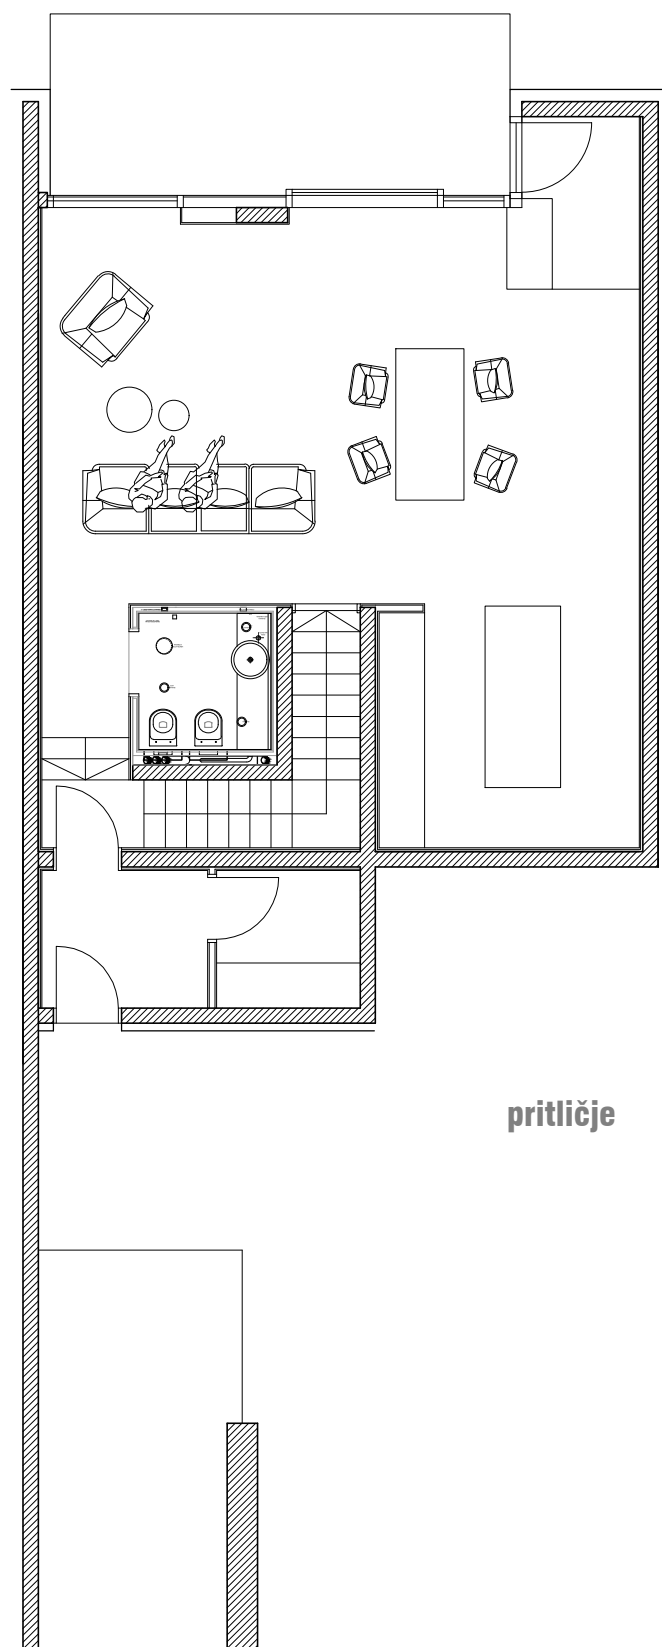

## stanovanje F.1.3

**prtljče**

**1. nadstropje**

<b>notranje površine</b>	<b>126.7 m<sup>2</sup></b>
<b>zunanje površine</b>	<b>29.8 m<sup>2</sup></b>
<b>atrij</b>	<b>14.2 m<sup>2</sup></b>

vhod	4.4 m <sup>2</sup>
garderoba	3.9 m <sup>2</sup>
hodnik 1	4.1 m <sup>2</sup>
dnevni WC	3.2 m <sup>2</sup>
dnevni prostor	56.7 m <sup>2</sup>
terasa 1	15 m <sup>2</sup>
hodnik 2	3.2 m <sup>2</sup>
utility	1.4 m <sup>2</sup>
kopalnica 1	5.8 m <sup>2</sup>
otročka soba 1	11.8 m <sup>2</sup>
otročka soba 2	11.8 m <sup>2</sup>
spalnica	20.4 m <sup>2</sup>
terasa 2	14.8 m <sup>2</sup>