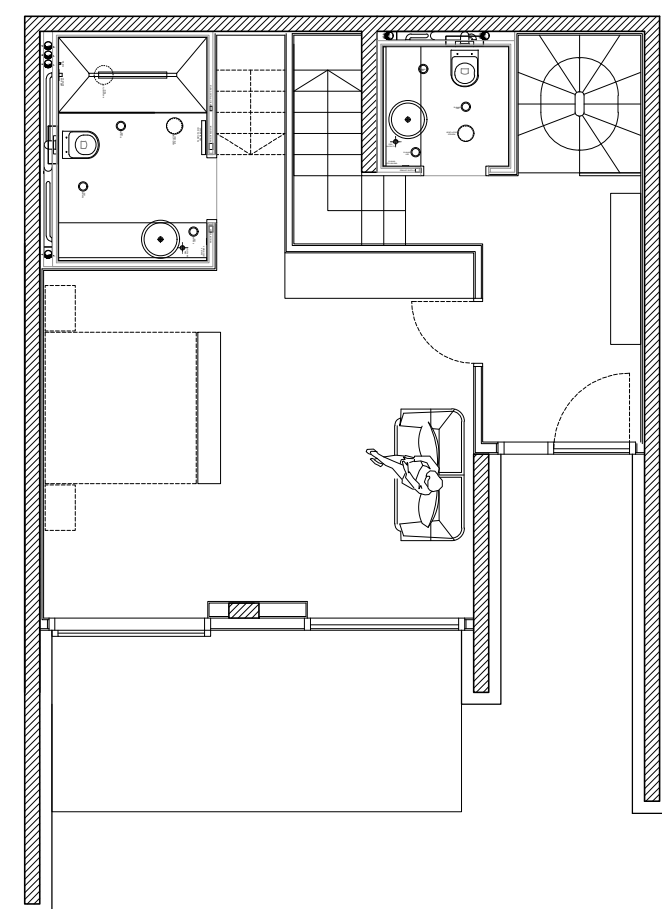

stanovanje F.1.4

prilicje

1. nadstropje

2. nadstropje

notranje površine 137.1 m²
zunanje površine 42.7 m²
atrij 64.4 m²

vhod s stopniščem	6.2 m ²
hodnik s stopniščem 1	11.9 m ²
dnevni WC	2.6 m ²
balkon 1	2.9 m ²
spalnica 1	27.5 m ²
terasa 1	9.5 m ²
kopalnica 1	5.8 m ²
hodnik s stopniščem 2	6.8 m ²
kopalnica 2	5.8 m ²
otroška soba 1	10.8 m ²
spalnica 2	16.2 m ²
otroška soba 2	10.3 m ²
balkon 2	2.7 m ²
dnevni prostor	43.2 m ²
terasa 2	4.5 m ²
terasa 3	23.1 m ²