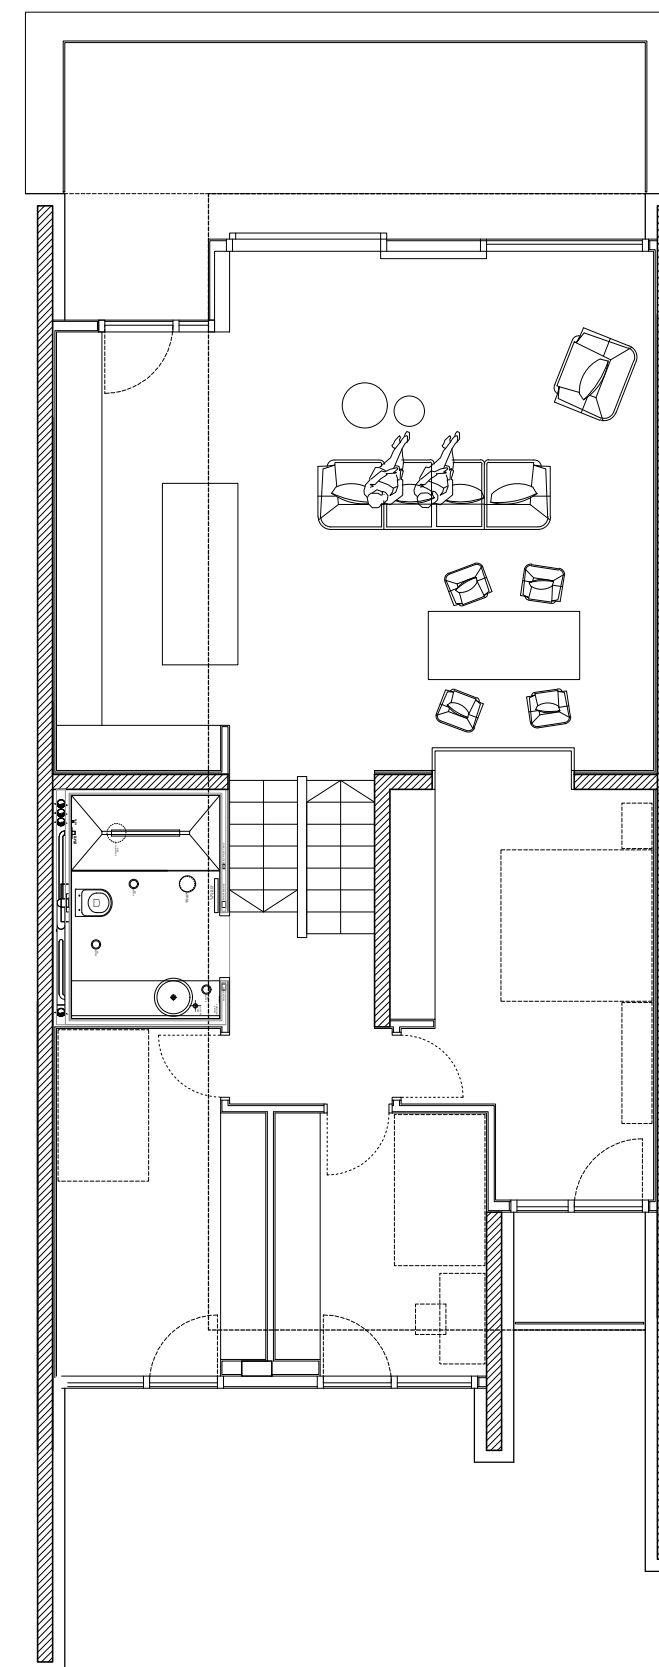

stanovanje F.1.4

prilicje

1. nadstropje

2. nadstropje

notranje površine 137.1 m²
zunanje površine 42.7 m²
atrij 64.4 m²

vhod s stopniščem	6.2 m ²
hodnik s stopniščem 1	11.9 m ²
dnevni WC	2.6 m ²
balkon 1	2.9 m ²
spalnica 1	27.5 m ²
terasa 1	9.5 m ²
kopalnica 1	5.8 m ²
hodnik s stopniščem 2	6.8 m ²
kopalnica 2	5.8 m ²
otroška soba 1	10.8 m ²
spalnica 2	16.2 m ²
otroška soba 2	10.3 m ²
balkon 2	2.7 m ²
dnevni prostor	43.2 m ²
terasa 2	4.5 m ²
terasa 3	23.1 m ²