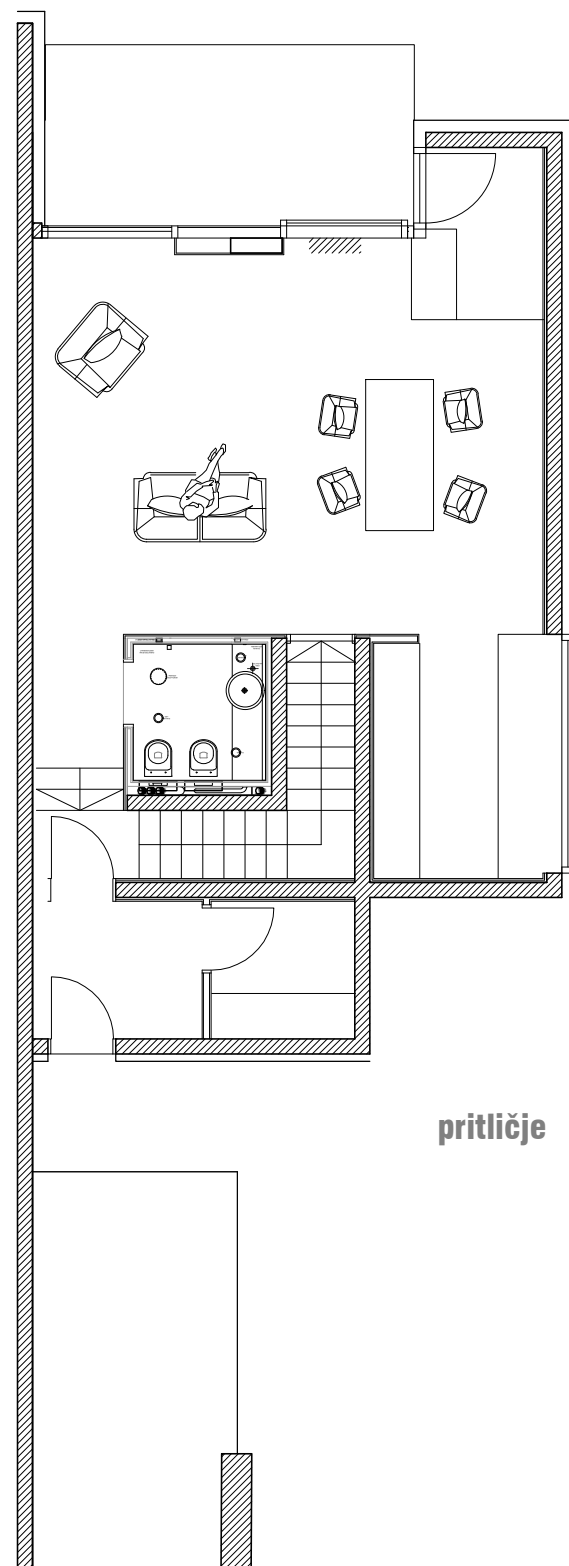

stanovanje F.1.5

prilježje

1. nadstropje

notranje površine	115.4 m ²
zunanje površine	21.6 m ²
atrij	32.7 m ²

vhod	4.4 m ²
garderoba	4.1 m ²
hodnik 1	3.9 m ²
dnevni WC	3.2 m ²
stopnišče 1	5.3 m ²
dnevni prostor	45.9 m ²
terasa 1	12.1 m ²
hodnik 2	3.3 m ²
kopalnica	5.8 m ²
utility	1.4 m ²
otročka soba 1	11.7 m ²
spalnica	15.4 m ²
otročka soba 2	11 m ²
terasa 2	9.5 m ²