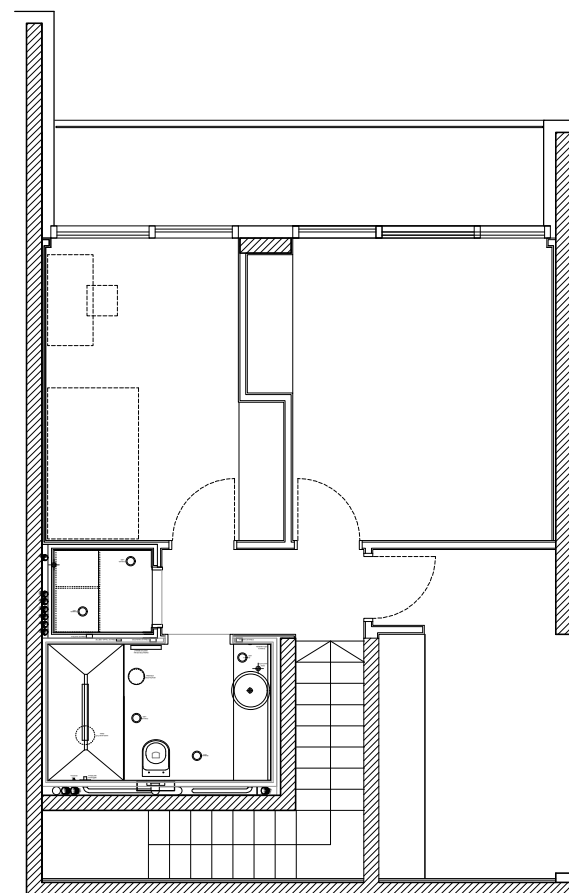

stanovanje F.1.5

prilježje

1. nadstropje

notranje površine	115.4 m ²
zunanje površine	21.6 m ²
atrij	32.7 m ²

vhod	4.4 m ²
garderoba	4.1 m ²
hodnik 1	3.9 m ²
dnevni WC	3.2 m ²
stopnišče 1	5.3 m ²
dnevni prostor	45.9 m ²
terasa 1	12.1 m ²
hodnik 2	3.3 m ²
kopalnica	5.8 m ²
utility	1.4 m ²
otročka soba 1	11.7 m ²
spalnica	15.4 m ²
otročka soba 2	11 m ²
terasa 2	9.5 m ²