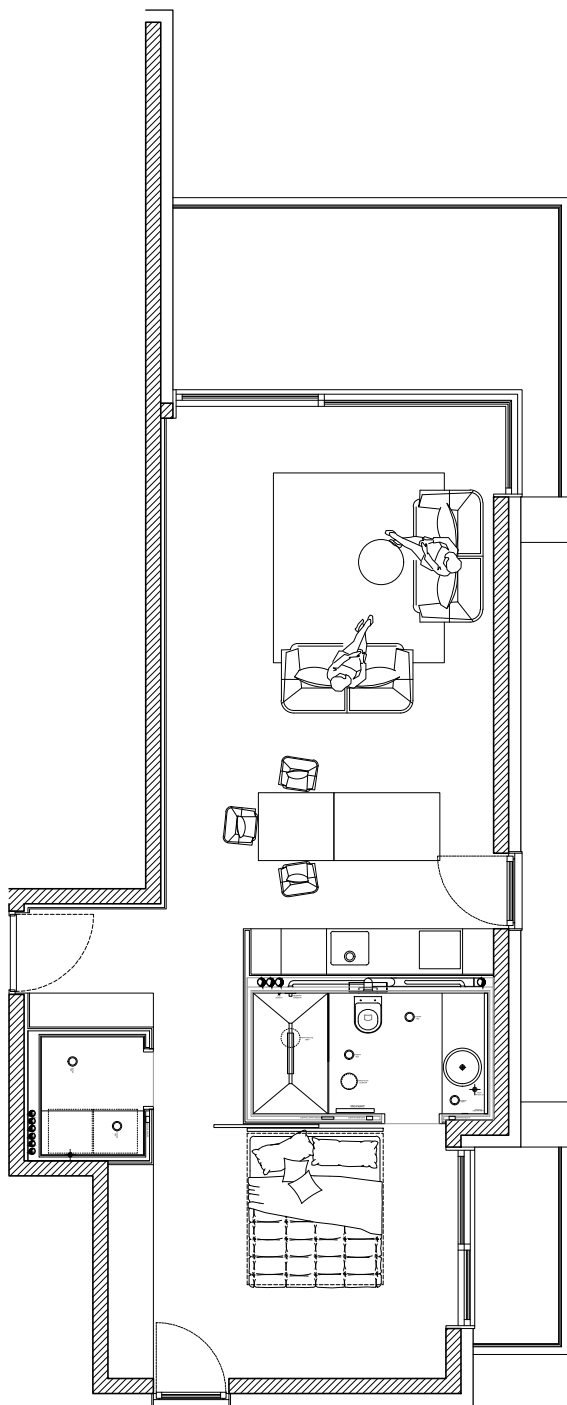

stanovanje A1

notranje površine 61.6 m²
zunanje površine 16.1 m²

predsoba	2.9 m ²
utility	2.1 m ²
hodnik	3.7 m ²
kopalnica	5 m ²
spalnica	15.7 m ²
balkon	2.9 m ²
dnevni prostor	32.2 m ²
terasa	13.2 m ²