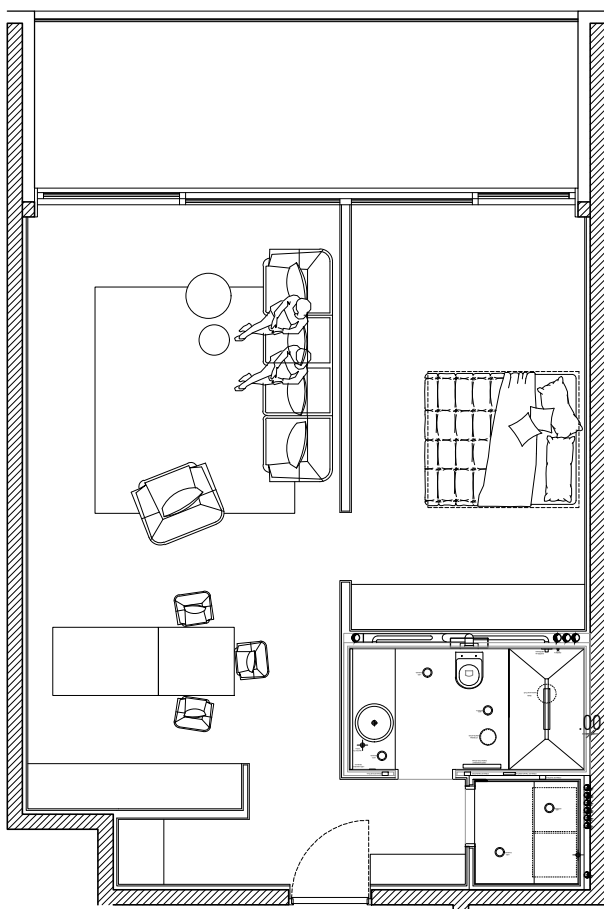

stanovanje A2

notranje površine **63.6 m²**
notranje površine **16.2 m²**

predsoba 5.8 m²
utility 1.9 m²
kopalnica 5 m²
spalnica 17.8 m²
dnevni prostor 33.1 m²
terasa 16.2 m²