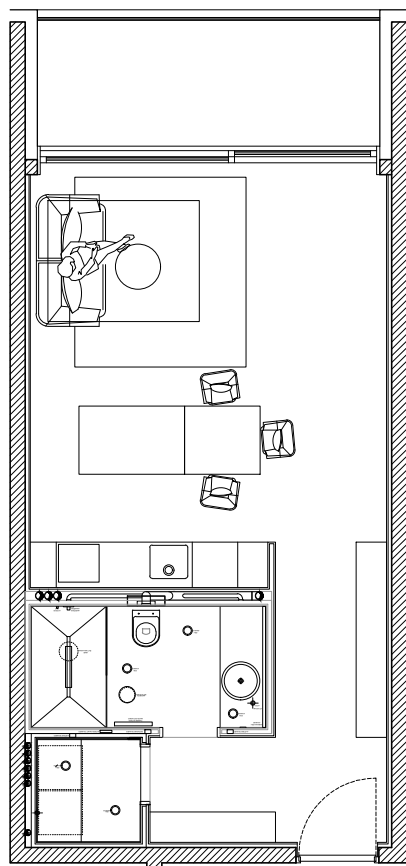

stanovanje A4

notranje površine 41.9 m²
zunanje površine 7.8 m²

predsoba 4.7 m²
hodnik 4.0 m²
utility 1.9 m²
kopalnica 5 m²
dn. - sp. prostor 25.9 m²
terasa 7.8 m²