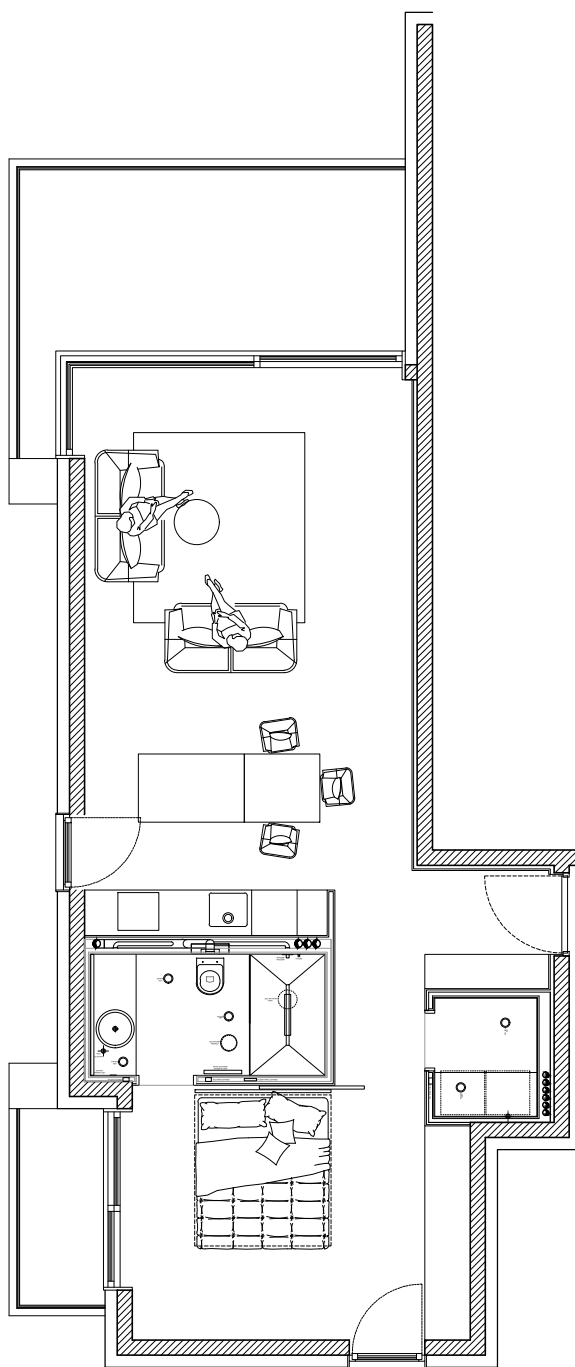

stanovanje A5

notranje površine 61.6 m²
zunanje površine 16.1 m²

predsoba	2.9 m ²
hodnik	3.7 m ²
utility	2.1 m ²
kopalnica	5 m ²
spalnica	15.5 m ²
balkon	2.9 m ²
dnevni prostor	32.4 m ²
terasa	13.2 m ²