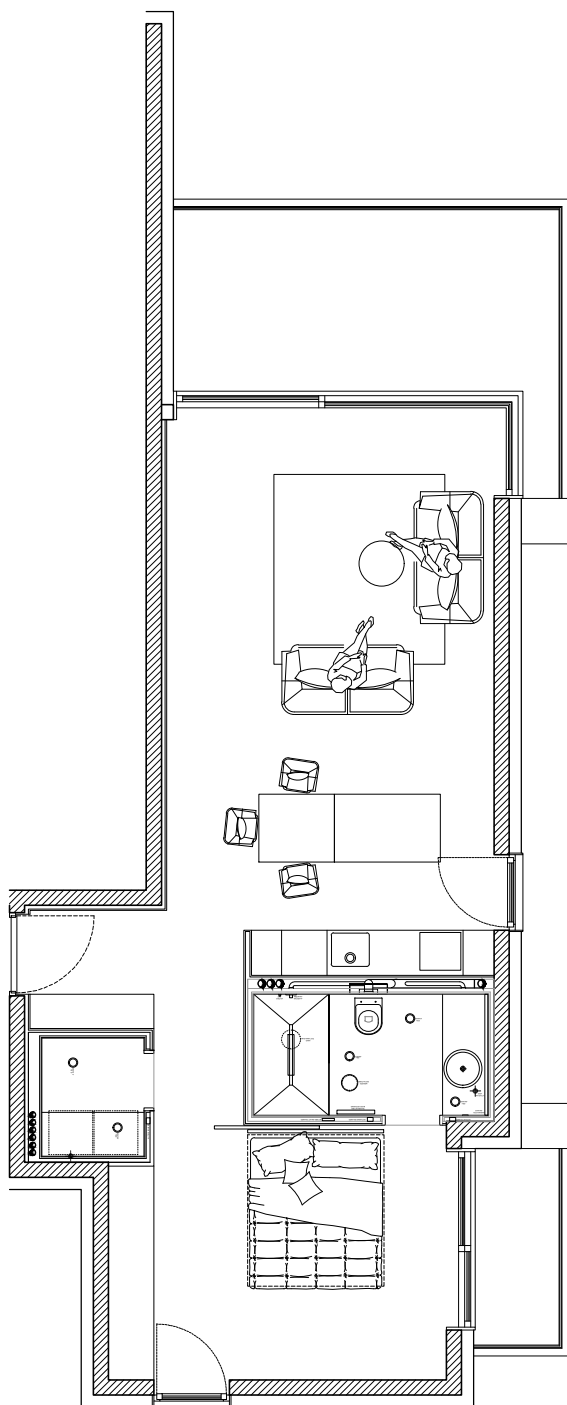

stanovanje B1

notranje površine 61.5 m²
zunanje površine 16.1 m²

predsoba	3.0 m ²
hodnik	3.6 m ²
utility	2.1 m ²
kopalnica	5 m ²
spalnica	15.4 m ²
balkon	2.9 m ²
dnevni prostor	32.4 m ²
terasa	13.2 m ²