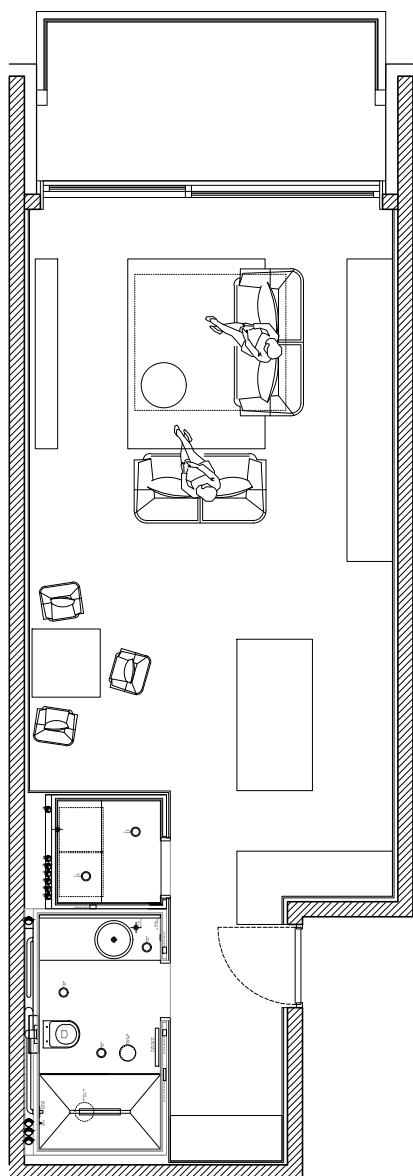

stanovanje B3

notranje površine 54.6 m²
zunanje površine 9.8 m²

predsoba 5.6 m²
utility 1.9 m²
kopalnica 5 m²
dn. - sp. prostor 42.1 m²
terasa 9.8 m²