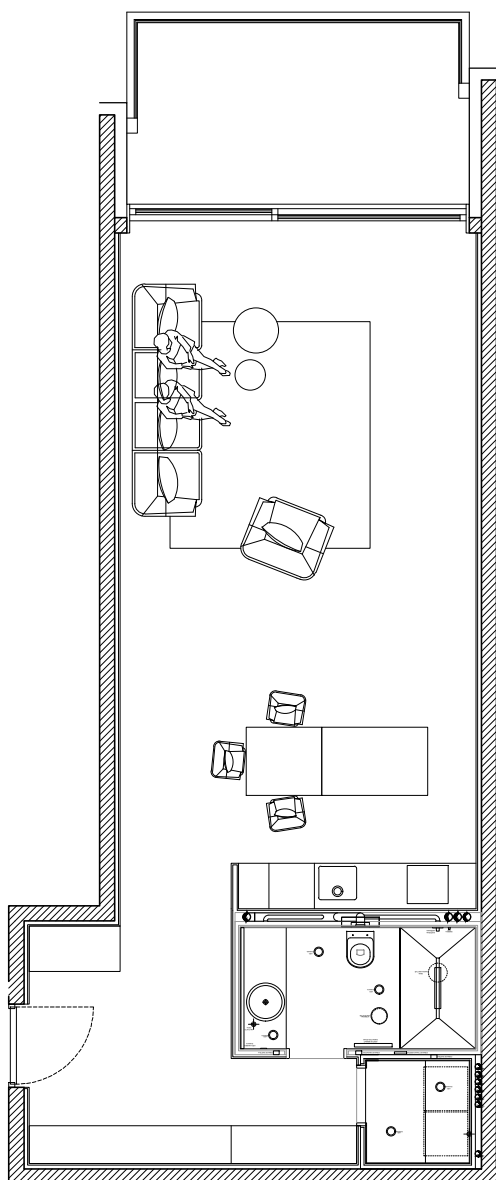

stanovanje B4

notranje površine 62.0 m²
zunanje površine 10.9 m²

predsoba 4.9 m²
hodnik 6.6 m²
utility 1.9 m²
kopalnica 5 m²
dn. - sp. prostor 43.6 m²
terasa 10.9 m²