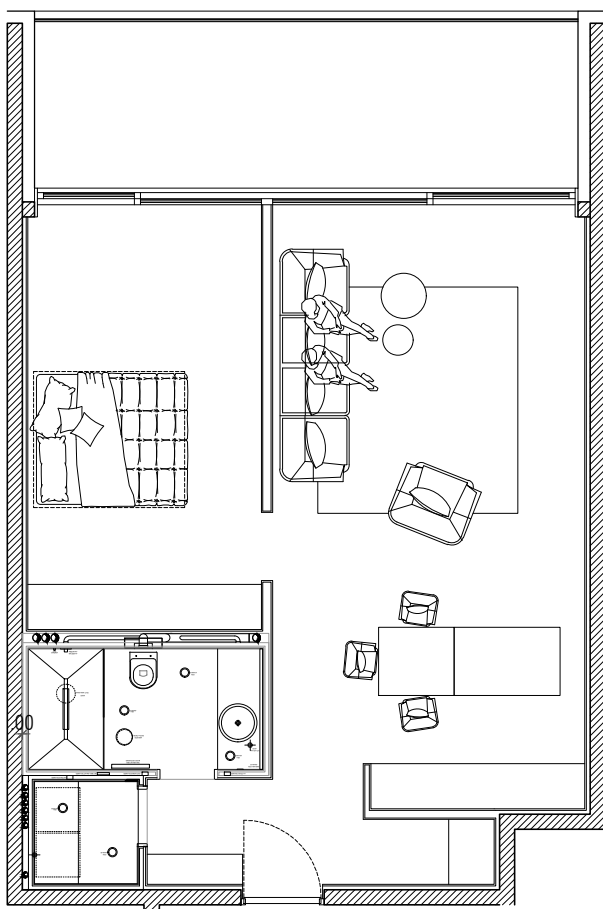

stanovanje B5

notranje površine **63.2 m²**
notranje površine **16.4 m²**

predsoba 5.7 m²
utility 1.9 m²
kopalnica 5 m²
spalnica 17.7 m²
dnevni prostor 32.9 m²
terasa 16.4 m²