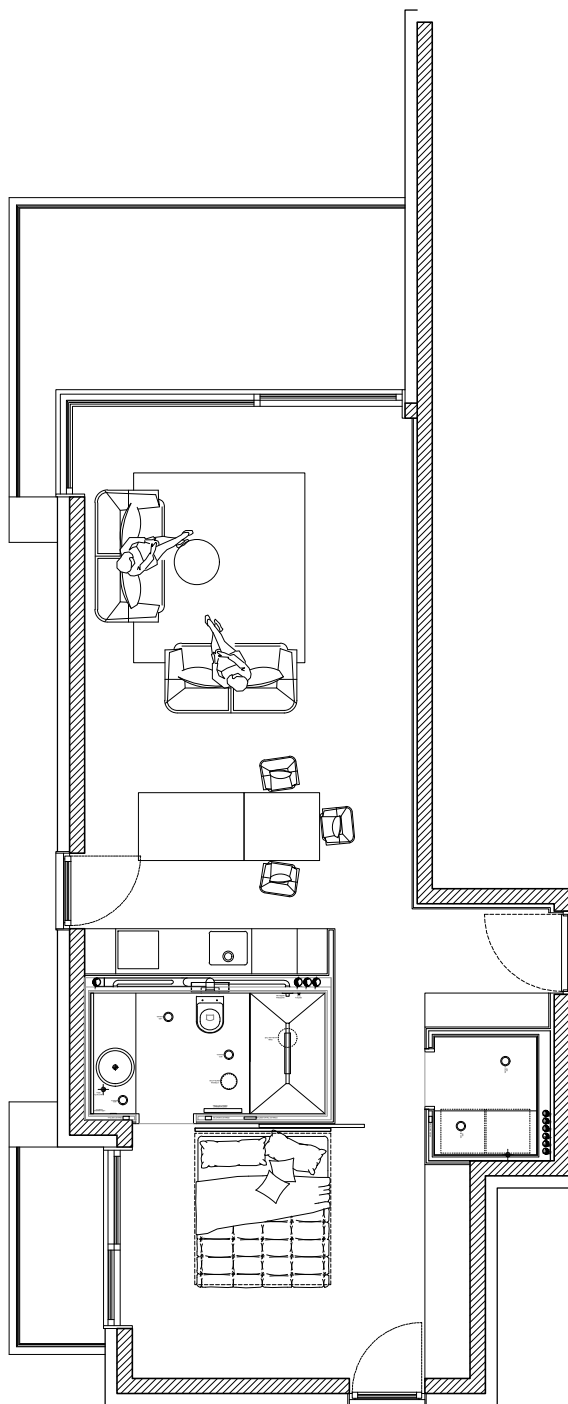

stanovanje B6

notranje površine 61.4 m²
zunanje površine 15.8 m²

predsoba	3.0 m ²
hodnik	3.6 m ²
utility	2.1 m ²
kopalnica	5 m ²
spalnica	15.3 m ²
balkon	2.9 m ²
dnevni prostor	32.4 m ²
terasa	12.9 m ²